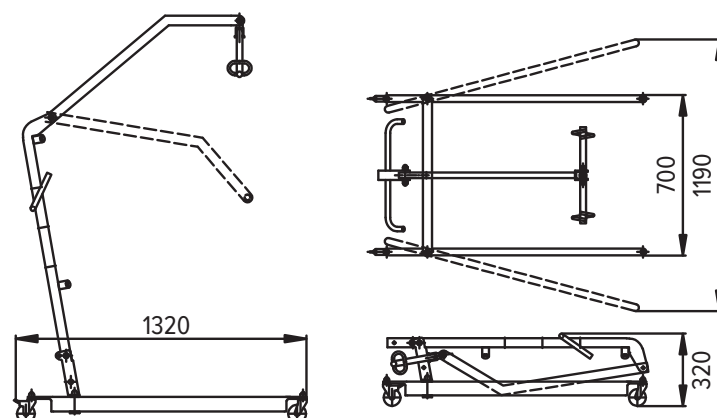

Устройства для перемещения пациентов

Устройство для перемещения пациентов УПФ-ДЗМО, УПГ-ДЗМО, УПЭ-ДЗМО

РУ № РЗН 2016/3565 от 28.01.2016г.

3 варианта исполнения:

- с фиксированной высотой
- с регулировкой высоты гидроприводом
- с регулировкой высоты электроприводом

Подвеска вращается вокруг своей оси на 360° в любом направлении, оснащена мягким съёмным чехлом

4 крючка позволяют установить подвес

Складная конструкция экономит место в комнате или палате

2 ручки для удобства перемещения устройства

Ручной пульт управления в стандартной комплектации (для УПЭ-ДЗМО)

Ножная педаль раздвигает рамы основания, что дает возможность подкатить устройство вплотную к инвалидному креслу

2 самоориентирующиеся колеса диаметром 125 мм с тормозом

2 самоориентирующиеся колеса диаметром 75 мм

СПЕЦИФИКАЦИЯ:

МОДЕЛЬ:	УПФ-ДЗМО УПГ-ДЗМО УПЭ-ДЗМО
Гарантийный срок:	12 месяцев
Безопасная рабочая нагрузка:	120 кг
Вес устройства:	29 / 33 / 33 кг

- Прочное порошковое покрытие стальных элементов конструкции

РАЗМЕРЫ:

Габаритные размеры (общие): длина 1320 мм, ширина (минимальная) 700 мм, ширина (максимальная) 1190 мм, высота (максимальная) 1735 мм (УПФ и УПГ) и 1750 мм (УПЭ), высота в сложенном положении 320 мм

Габаритные размеры гофрокартонной упаковки: 1260x760x330 мм, объем, куб.м - 0,316

ДОПОЛНИТЕЛЬНАЯ КОМПЛЕКТАЦИЯ:

- Подвес для перемещения ПДП-ДЗМО

ДОПОЛНИТЕЛЬНАЯ КОМПЛЕКТАЦИЯ: