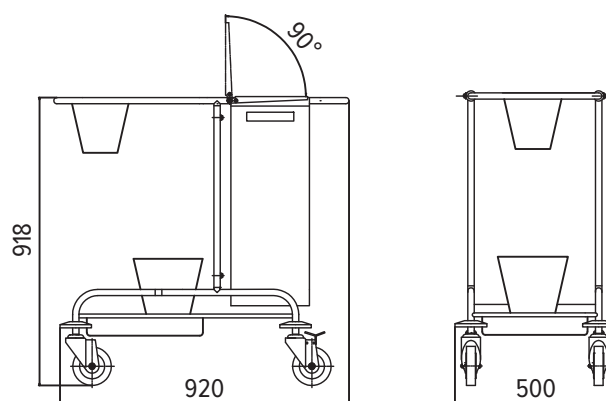

• Прочное порошковое покрытие стальных элементов конструкции

РАЗМЕРЫ:

Габаритные размеры (общие): длина 920 мм, ширина 500 мм, высота 918 мм

Габаритные размеры гофрокартонной упаковки:

900x530x390 мм, объем, куб.м - 0,19

Габаритные размеры деревянной обрешетки:

1050x600x450 мм, объем, куб.м - 0,28

СТАНДАРТНАЯ КОМПЛЕКТАЦИЯ:

Ведро пластиковое большое

Ведро пластиковое малое

Щетка или швабра

Совок для сбора мусора

По вопросам продаж и поддержки обращайтесь: dzm@nt-rt.ru www.dzmo.nt-rt.ru