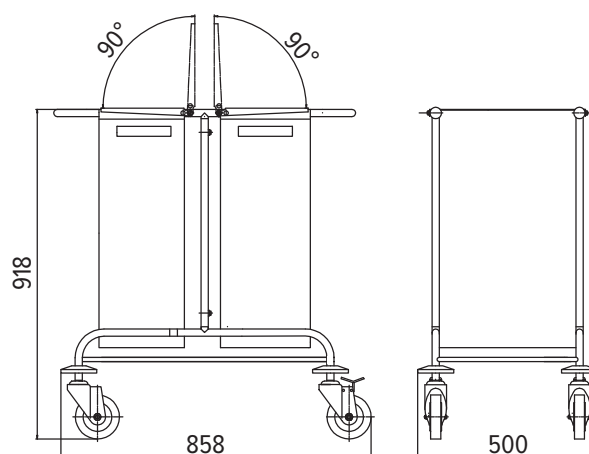

РАЗМЕРЫ:

Габаритные размеры (общие): длина 858 мм, ширина 500 мм, высота 918 мм

Габаритные размеры емкости для грязного белья: длина 390 мм, ширина 250 мм, высота 670 мм

Габаритные размеры гофрокартонной упаковки: 900x530x390 мм, объем, куб.м - 0,19

Габаритные размеры деревянной обрешетки: 1050x590x430 мм, объем, куб.м - 0,27

По вопросам продаж и поддержки обращайтесь: dzm@nt-rt.ru www.dzmo.nt-rt.ru

Архангельск (8182)63-90-72
Астана (7172)727-132
Астрахань (8512)99-46-04
Барнаул (3852)73-04-60
Белгород (4722)40-23-64
Брянск (4832)59-03-52
Владивосток (423)249-28-31
Волгоград (844)278-03-48
Вологда (8172)26-41-59
Воронеж (473)204-51-73
Екатеринбург (343)384-55-89
Иваново (4932)77-34-06
Ижевск (3412)26-03-58
Иркутск (395)279-98-46
Казань (843)206-01-48
Калининград (4012)72-03-81
Калуга (4842)92-23-67
Кемерово (3842)65-04-62