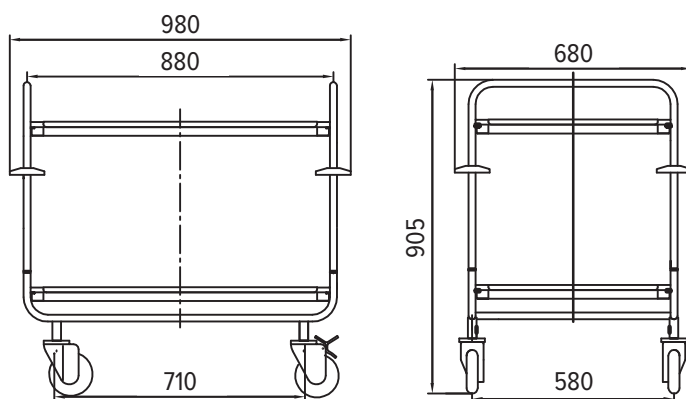

### РАЗМЕРЫ:

Габаритные размеры (общие): длина 980 мм, ширина 680 мм, высота 905 мм

Габаритные размеры панелей (по внутреннему контуру): длина 855 мм, ширина 555 мм, высота 40 мм

Габаритные размеры гофрокартонной упаковки: 1010x720x412 мм, объем, куб.м - 0,3

Габаритные размеры деревянной обрешетки: 1110x770x462 мм, объем, куб.м - 0,39

**По вопросам продаж и поддержки обращайтесь: [dzm@nt-rt.ru](mailto:dzm@nt-rt.ru) [www.dzmo.nt-rt.ru](http://www.dzmo.nt-rt.ru)**