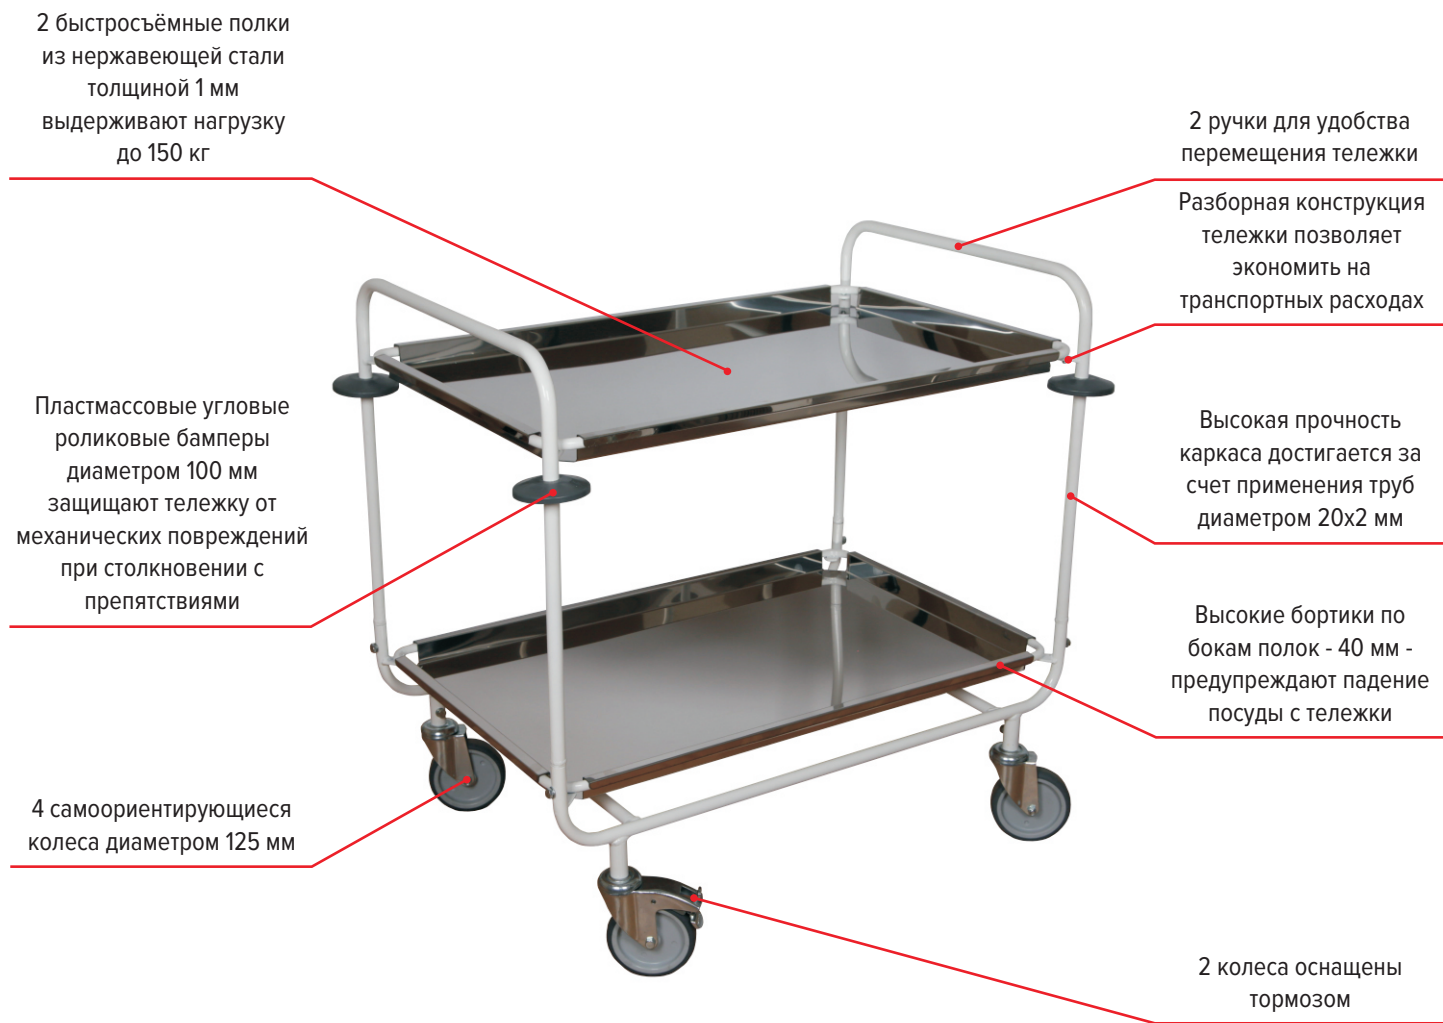

## Тележка для доставки в палату пищи и сбора грязной посуды ТПП-1

ПУ № ФСР 2009/06386 от 12.11.2015г.