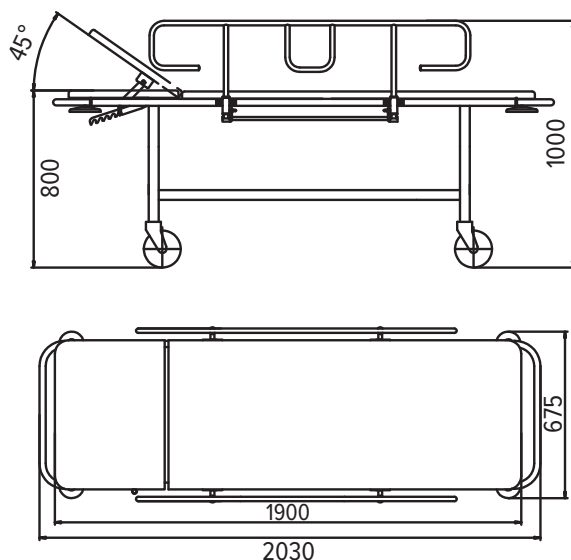

СПЕЦИФИКАЦИЯ:

МОДЕЛЬ:	ТПБВ-01 "Д"
Гарантийный срок:	24 месяца
Безопасная рабочая нагрузка:	160 кг
Вес тележки:	34,2 кг
Вес брутто:	38 кг

- Прочное порошковое покрытие стальных элементов конструкции

РАЗМЕРЫ:

Габаритные размеры (общие): длина 2030 мм, ширина 675 мм, высота по боковым ограждениям 1000 мм

Высота ложа над полом: 800 мм

Габаритные размеры гофрокартонной упаковки:
2060x650x135 мм, объем, куб.м - 0,18

Габаритные размеры деревянной обрешетки:
2160x700x185 мм, объем, куб.м - 0,28

ДИАПАЗОНЫ РЕГУЛИРОВОК:

Угол наклона подголовника: от 0° до 45°

ДОПОЛНИТЕЛЬНАЯ КОМПЛЕКТАЦИЯ:

- Штатив для вливаний

ДОПОЛНИТЕЛЬНАЯ КОМПЛЕКТАЦИЯ: