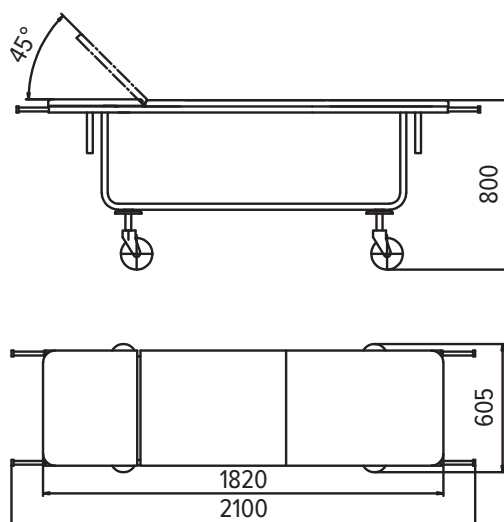

СПЕЦИФИКАЦИЯ:

МОДЕЛЬ:	ТБС-01
Гарантийный срок:	24 месяца
Безопасная рабочая нагрузка:	160 кг
Вес тележки:	30 кг
Вес брутто:	32 кг

- Прочное порошковое покрытие стальных элементов конструкции

РАЗМЕРЫ:

Габаритные размеры (общие): длина 2100 мм, ширина 605 мм, высота 800 мм

Габаритные размеры гофрокартонной упаковки:

2100x610x810 мм, объем, куб.м - 1,04

Габаритные размеры деревянной обрешетки:

2210x700x870 мм, объем, куб.м - 1,35

ДИАПАЗОНЫ РЕГУЛИРОВОК:

Угол наклона подголовника: от 0° до 45°

ДОПОЛНИТЕЛЬНАЯ КОМПЛЕКТАЦИЯ:

- Матрац пенополиуретановый в съемном чехле из винилискожи