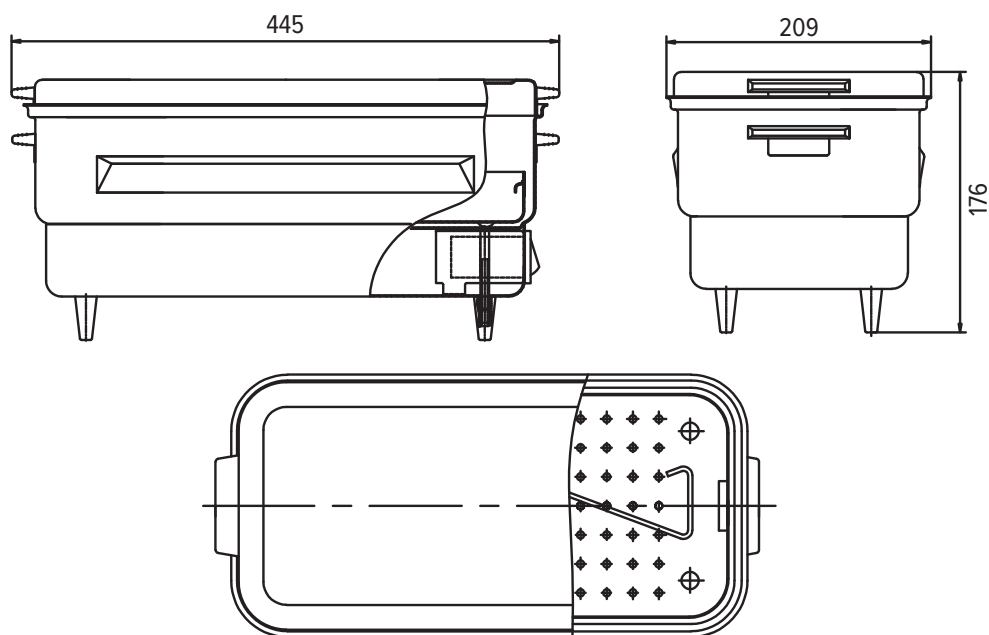

СПЕЦИФИКАЦИЯ:

МОДЕЛЬ:	КДЭА1-4
Гарантийный срок:	12 месяцев
Вместимость:	4 л
Вес кипятильника:	5 кг

- Время нагрева до кипения не более 30 минут
- Потребляемая мощность не более 1300ВА, класс безопасности II тип В
- Напряжение питания 220 В, 50Гц
- Средний срок службы до списания не менее 3 лет

РАЗМЕРЫ:

Габаритные размеры (общие): длина 445 мм, ширина 209 мм, высота 176 мм

Габаритные размеры гофрокартонной упаковки: 490x230x213 мм, объем, куб.м - 0,024

Габаритные размеры деревянной обрешетки: 620x290x290 мм, объем, куб.м - 0,052