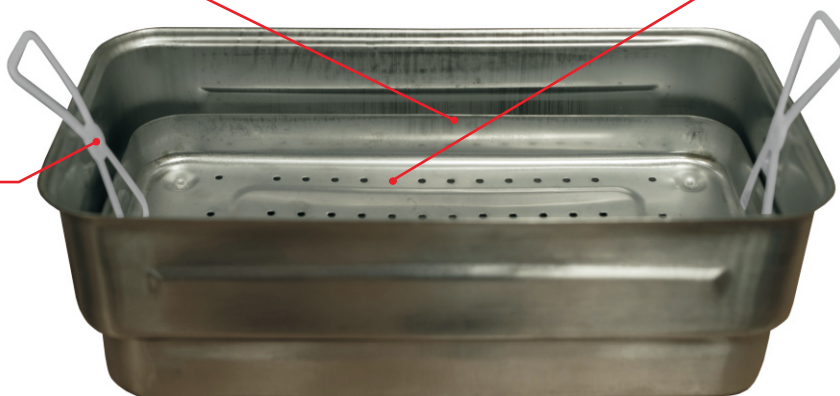

Кипятильники дезинфекционные

Кипятильник дезинфекционный электрический автоматический однорежимный КДЭА1-4

РУ № ФСР 2008/03473 от 20.10.2015г.

Корпус, лоток и крышка из немагнитной нержавеющей стали AISI толщиной 0,8 мм

4 ручки из полиэтилена для избежания получения ожогов во время переноса кипятильника

Электрическая часть состоит из коробки ввода с электрошнуром, предохранителями, индикатором и нагревательного устройства с термоограничителем

В случае выкипания или отсутствия воды, сработает термоограничитель и предотвратит возгорание кипятильника

4 ножки высотой 15 мм из нержавеющей стали

Лоток для легкого извлечения содержимого

Лоток оснащен перфорацией диаметром 5 мм

2 пластиковых захвата позволяют вынимать лоток из корпуса кипятильника