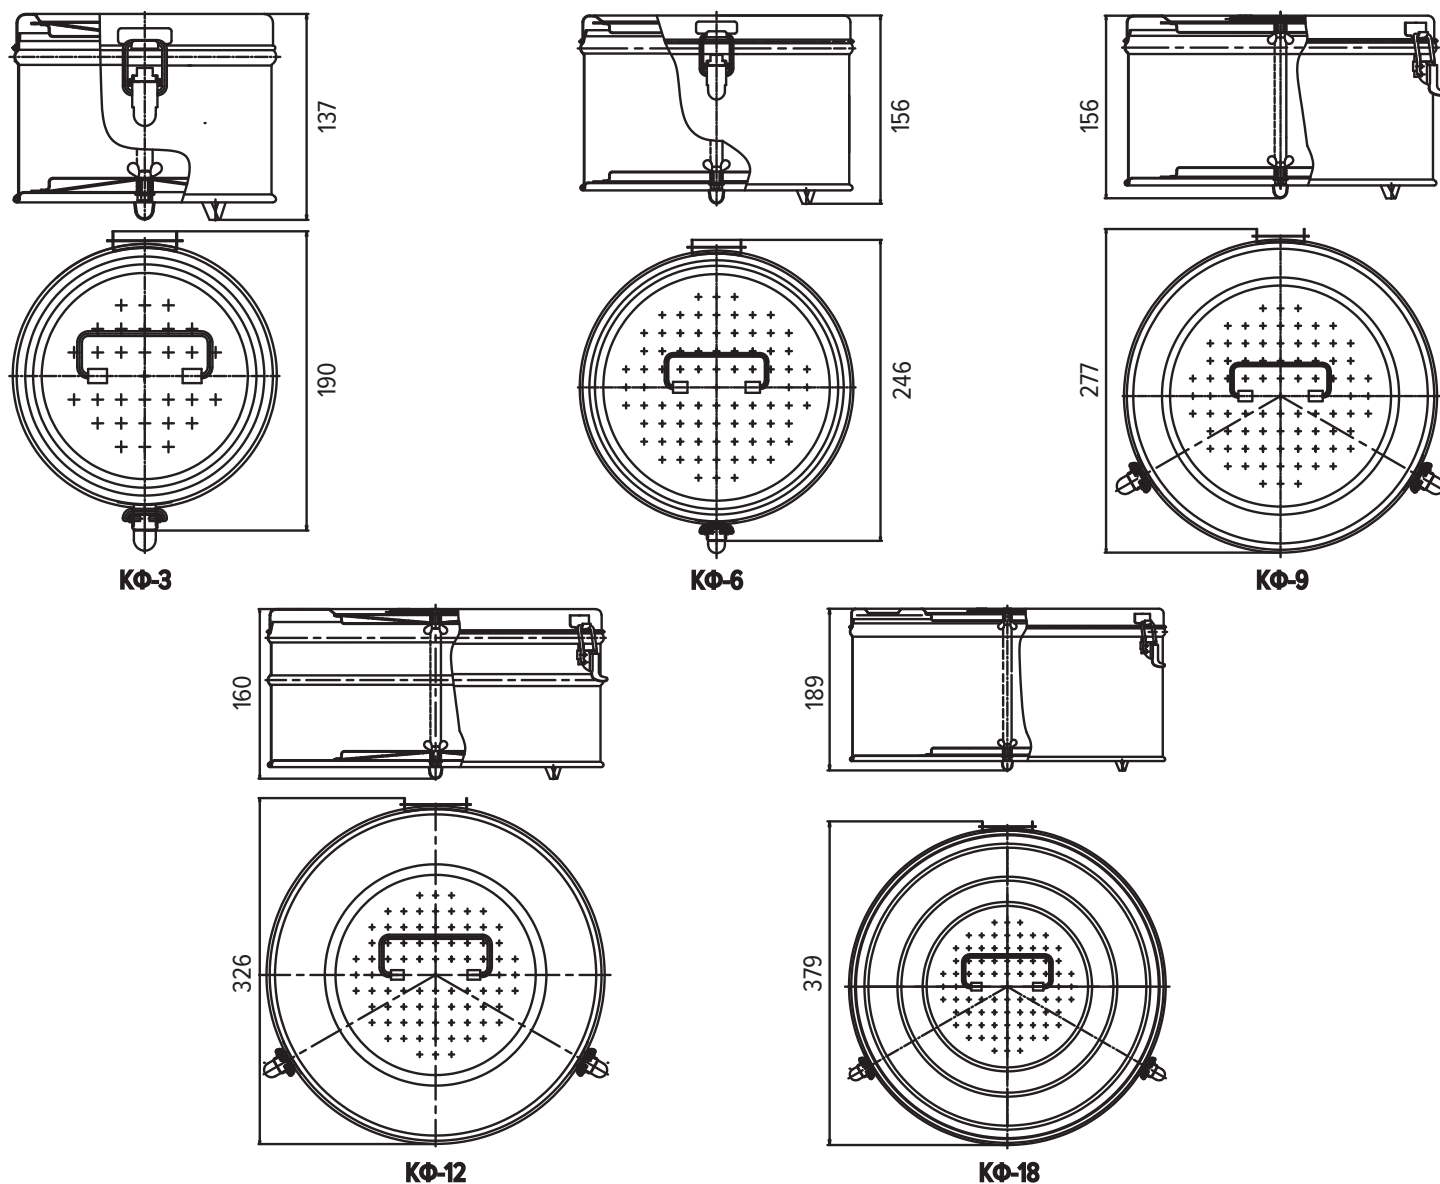

Шарнирное соединение
позволяет открыть крышку
на 180°

Крышка, дно коробки
и прижимы оснащены
отверстиями диаметром
7,5 мм для прохода пара

Срок службы фильтров при
одной стерилизации в день -
1 месяц

Замки-фиксаторы плотно
закрывают крышку, что
обеспечивает герметичность
коробки

Изготавливается из немагнитной
нержавеющей стали AISI 304
толщиной 0,5 мм

Ручка позволяет перенести
коробку

Срок сохранения
стерильности в коробке
после стерилизации до
20 суток по МУ-287-113

Сменные фильтры из
фильтродиагонали по
ГОСТ 332 крепятся к крышке
и на дне, с внутренней
стороны коробки,
с помощью прижимов

3 ножки высотой 17 мм
обеспечивают
гарантированный зазор
для прохода пара при
установке коробок в
стерилизаторе друг на друга

СПЕЦИФИКАЦИЯ:

	КФ-3	КФ-6	КФ-9	КФ-12	КФ-18
МОДЕЛЬ:	КФ-3	КФ-6	КФ-9	КФ-12	КФ-18
Гарантийный срок:	12 месяцев	12 месяцев	12 месяцев	12 месяцев	12 месяцев
Максимальный условный объем:	3 дм ³	6 дм ³	9 дм ³	12 дм ³	18 дм ³
Вес коробки:	0,6 кг	1,0 кг	1,2 кг	1,6 кг	2,0 кг
РАЗМЕРЫ: *					
Габаритный диаметр	190 мм	246 мм	277 мм	326 мм	379 мм
Габаритная высота	137 мм	156 мм	156 мм	160 мм	189 мм
Габаритные размеры гофрокартонной упаковки	179x179x149 мм	235x235x165 мм	285x285x165 мм	335x335x165 мм	380x380x200 мм