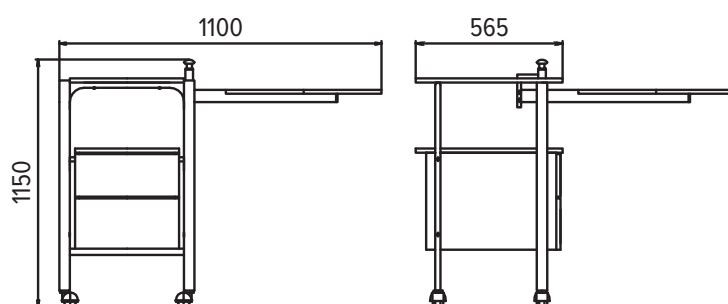

• Прочное порошковое покрытие стальных элементов конструкции

РАЗМЕРЫ:

Габаритные размеры (общие): длина 1100 мм, ширина 565 мм

Габаритные размеры верхней панели: длина 434 мм, ширина 560 мм

Высота тумбочки: 950-1150 мм

Высота поворотного столика: 845-1045 мм

Габаритные размеры гофрокартонной упаковки:

610x560x960 мм, объем, куб.м - 0,33

Габаритные размеры деревянной обрешетки:

710x610x1010 мм, объем, куб.м - 0,44

По вопросам продаж и поддержки обращайтесь: dzm@nt-rt.ru www.dzmo.nt-rt.ru