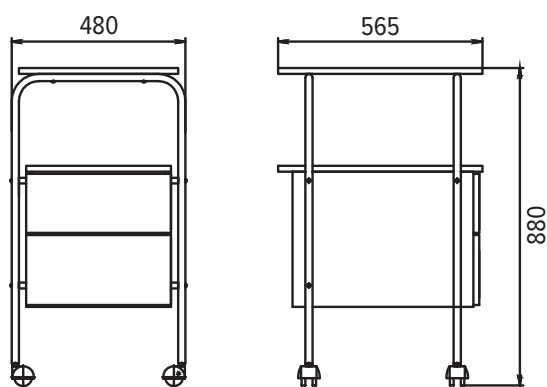

• Прочное порошковое покрытие стальных элементов конструкции

РАЗМЕРЫ:

Габаритные размеры (общие): длина 480 мм, ширина 565 мм, высота 880 мм

Габаритные размеры верхней панели: длина 434 мм, ширина 560 мм

Габаритные размеры гофрокартонной упаковки:
935x505x120 мм, объем, куб.м - 0,057

Габаритные размеры деревянной обрешетки:
1035x555x170 мм, объем, куб.м - 0,10

По вопросам продаж и поддержки обращайтесь: dzm@nt-rt.ru www.dzmo.nt-rt.ru