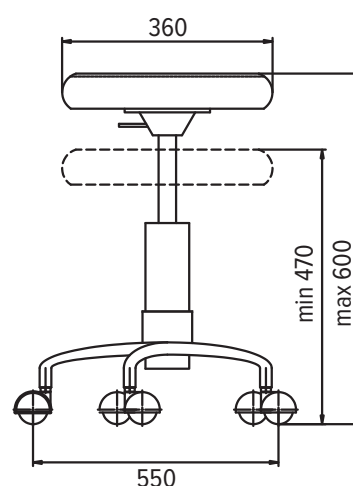

Газовый патрон поднимает или опускает табурет на 130 мм всего за 2 секунды!

Разборная конструкция табурета позволяет экономить на транспортных расходах

5 колесных опор диаметром 50 мм

Большой диаметр основания 550 мм гарантирует устойчивость табурета на полу

СПЕЦИФИКАЦИЯ:

МОДЕЛЬ:	ТМ-1 “ДЗМО”
Гарантийный срок:	24 месяца
Безопасная рабочая нагрузка:	130 кг
Вес табурета:	4,6 кг
Вес брутто:	5 кг

- Гальваническое покрытие стальных элементов конструкции

РАЗМЕРЫ:

Габаритные размеры (общие): диаметр основания 550 мм, диаметр сиденья 360 мм

Высота: 470-600 мм

Габаритные размеры гофрокартонной упаковки:

560x560x230 мм, объем, куб.м - 0,07

Габаритные размеры деревянной обрешетки:

660x610x280 мм, объем, куб.м - 0,11

По вопросам продаж и поддержки обращайтесь: dzm@nt-rt.ru www.dzmo.nt-rt.ru