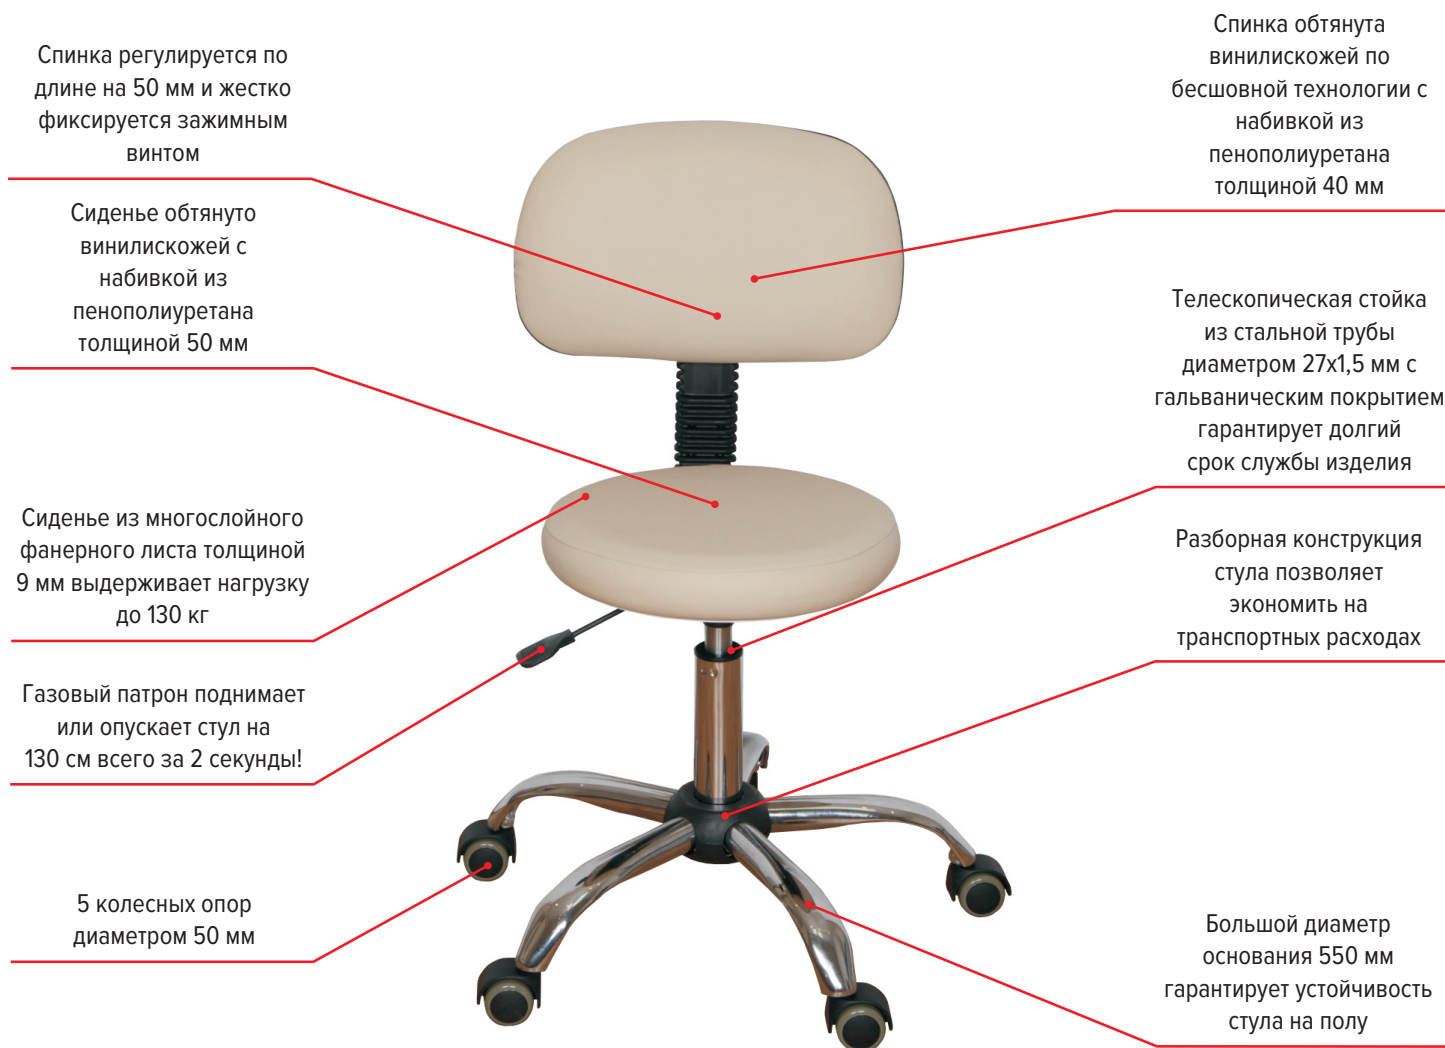

Казахстан (7273)495-231

Киргизия (996)312-96-26-47

Таджикистан (992)427-82-92-69

Стул медицинский СМ-1 “ДЗМО”

РУ № ФСР 2012/14093 от 12.11.2015г.

Спинка регулируется по длине на 50 мм и жестко фиксируется зажимным винтом

Спинка обтянута винилискожей по бесшовной технологии с набивкой из пенополиуретана толщиной 40 мм

Сиденье обтянуто винилискожей с набивкой из пенополиуретана толщиной 50 мм

Телескопическая стойка из стальной трубы диаметром 27x1,5 мм с гальваническим покрытием гарантирует долгий срок службы изделия