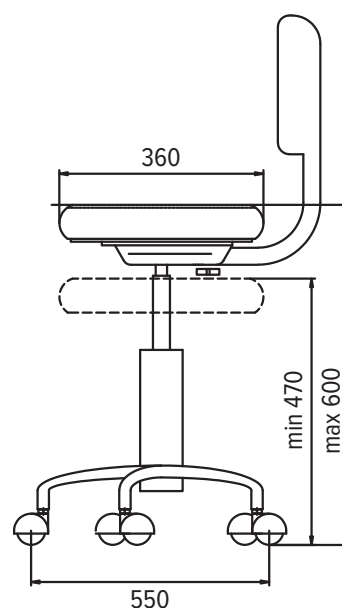

• Гальваническое покрытие стальных элементов конструкции

РАЗМЕРЫ:

Габаритные размеры (общие): диаметр основания 550 мм, диаметр сиденья 360 мм

Высота (по сиденью): 470-600 мм

Высота (по спинке): 800-930 мм

Габаритные размеры гофрокартонной упаковки:

540x540x275 мм, объем, куб.м - 0,08

Габаритные размеры деревянной обрешетки:

640x590x325 мм, объем, куб.м - 0,12

По вопросам продаж и поддержки обращайтесь: dzm@nt-rt.ru www.dzmo.nt-rt.ru