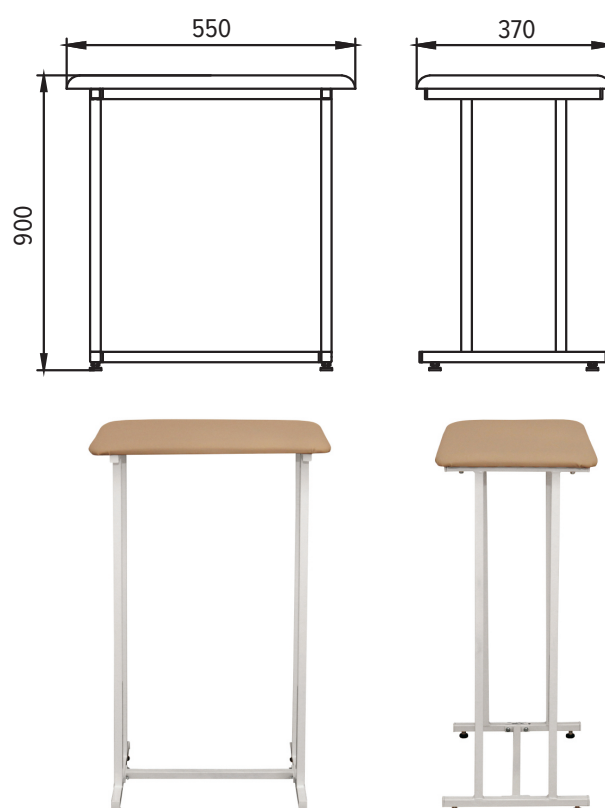

Столик для забора крови СЗК-“ДЗМО”

РУ № ФСР 2012/14093 от 12.11.2015г.

СПЕЦИФИКАЦИЯ:

МОДЕЛЬ:	СЗК-“ДЗМО”
Гарантийный срок:	24 месяца
Безопасная рабочая нагрузка:	30 кг
Вес столика:	10 кг
Вес брутто:	12 кг

• Прочное порошковое покрытие стальных элементов конструкции

РАЗМЕРЫ:

Габаритные размеры (общие): длина 550 мм, ширина 370 мм, высота 900 мм

Габаритные размеры панели: длина 550 мм, ширина 370 мм

Толщина панели: 30 мм

Габаритные размеры гофрокартонной упаковки:

860x380x100 мм, объем, куб.м - 0,033

Габаритные размеры деревянной обрешетки:

960x430x150 мм, объем, куб.м - 0,062