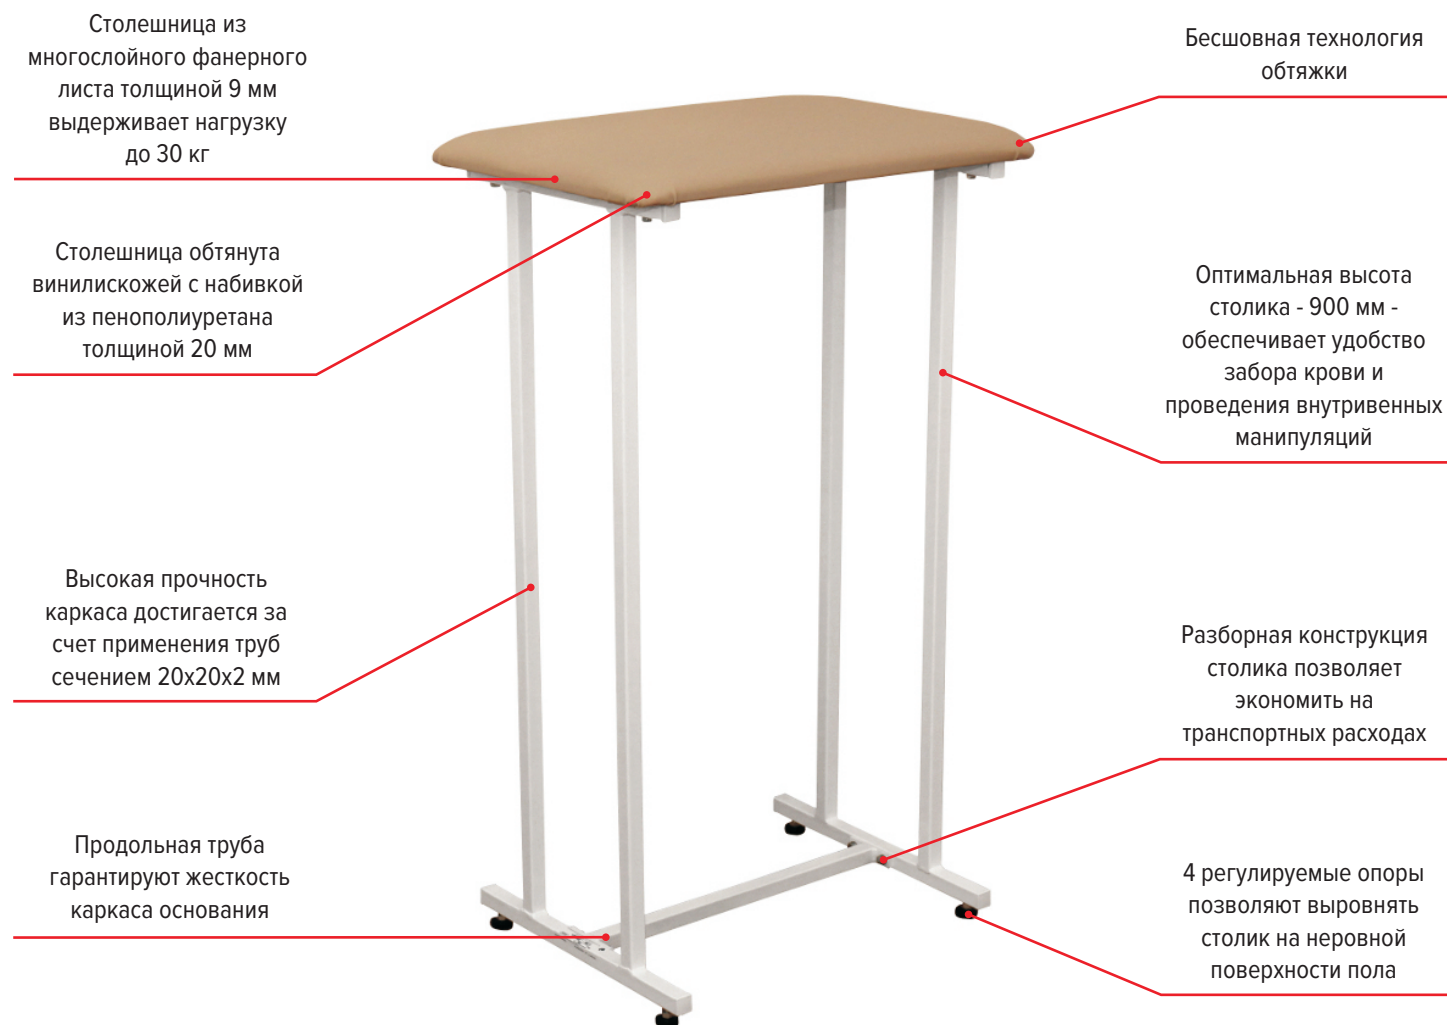

Казахстан (7273)495-231

Киргизия (996)312-96-26-47

Таджикистан (992)427-82-92-69

Столик для забора крови СЗК-“ДЗМО”

РУ № ФСР 2012/14093 от 12.11.2015г.

СПЕЦИФИКАЦИЯ:

МОДЕЛЬ:	СЗК-“ДЗМО”
Гарантийный срок:	24 месяца
Безопасная рабочая нагрузка:	30 кг
Вес столика:	10 кг
Вес брутто:	12 кг

• Прочное порошковое покрытие стальных элементов конструкции

РАЗМЕРЫ:

Габаритные размеры (общие): длина 550 мм, ширина 370 мм, высота 900 мм

Габаритные размеры панели: длина 550 мм, ширина 370 мм

Толщина панели: 30 мм