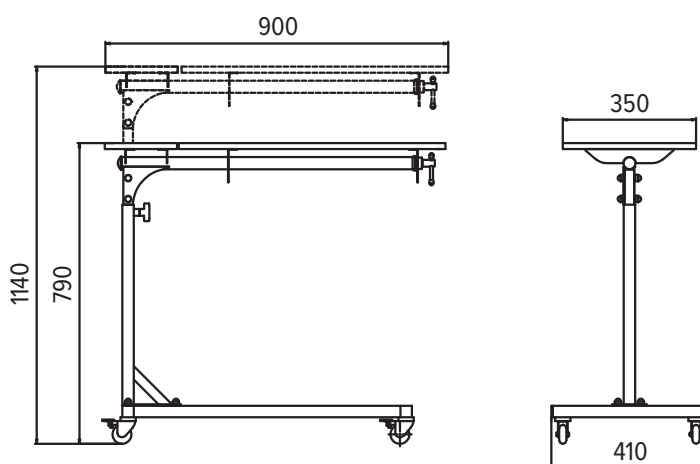

Столики медицинские

Столик надкроватный СН-03-“ДЗМО”

ПУ № ФСР 2009/05703 от 12.11.2015г.

Неподвижная столешница позволяет разместить на ней посуду (чашку) в случае установки регулируемой столешницы под углом во время чтения

Регулируемая столешница из ламинированной ДСП толщиной 16 мм выдерживает нагрузку до 10 кг

Телескопическая стойка из стальной трубы сечением 25x25x2 мм с гальваническим покрытием гарантирует долгий срок службы изделия

Столешница устанавливается под углом относительно горизонтали и жестко фиксируется зажимным винтом

Высокая прочность каркаса достигается за счет применения труб сечением 30x30x2 мм

Механическая регулировка высоты на 350 мм с фиксацией зажимным винтом

4 самоориентирующиеся колеса диаметром 50 мм

2 колеса оснащены тормозом

СПЕЦИФИКАЦИЯ:

МОДЕЛЬ:	СН-03-“ДЗМО”
Гарантийный срок:	12 месяцев
Безопасная рабочая нагрузка:	10 кг
Вес столика:	12 кг
Вес брутто:	14 кг

• Прочное порошковое покрытие стальных элементов конструкции

РАЗМЕРЫ:

Габаритные размеры (общие): длина 900 мм, ширина 410 мм
Габаритные размеры панели: длина 700 мм, ширина 350 мм
Габаритные размеры гофрокартонной упаковки: 935x505x158 мм, объем, куб.м - 0,075
Габаритные размеры деревянной обрешетки: 1035x555x208мм, объем, куб.м - 0,12

ДИАПАЗОНЫ РЕГУЛИРОВОК:

Высота: 790-1140 мм