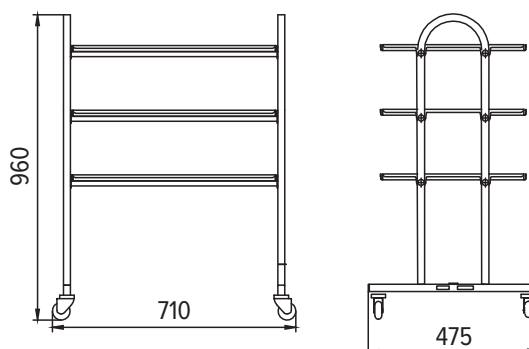

СИ-5 (3 полки)