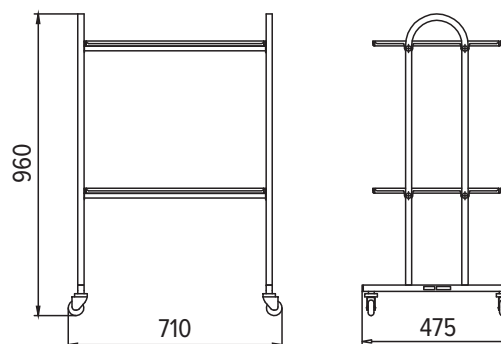

Столики медицинские

Столик инструментальный СИ-5

ПУ № ФСР 2009/05704 от 12.11.2015г.

2 ручки для удобства перемещения столика

Разборная конструкция столика позволяет экономить на транспортных расходах

4 самоориентирующиеся или мебельные колеса диаметром 50 мм

2 или 3 полки из нержавеющей стали толщиной 0,8 мм выдерживают нагрузку до 25 кг

Высокая прочность каркаса достигается за счет применения труб сечением 20x20x1,5 мм

Бортики по бокам полок - 16 мм - предупреждают падение инструментов и медикаментов с тележки

2 колеса оснащены тормозом в случае установки столика на самоориентирующиеся колеса

СПЕЦИФИКАЦИЯ:

МОДЕЛЬ:	СИ-5
Гарантийный срок:	24 месяца
Безопасная рабочая нагрузка:	25 кг
Вес столика 2 полки / 3 полки:	9 / 11 кг
Вес брутто:	11 / 13 кг

• Прочное порошковое покрытие стальных элементов конструкции

РАЗМЕРЫ:

Габаритные размеры (общие): длина 710 мм, ширина 475 мм, высота 960 мм

Габаритные размеры гофрокартонной упаковки: 935x505x126 мм, объем, куб.м - 0,06

Габаритные размеры деревянной обрешетки: 1035x555x176 мм, объем, куб.м - 0,10

СИ-5 (2 полки)