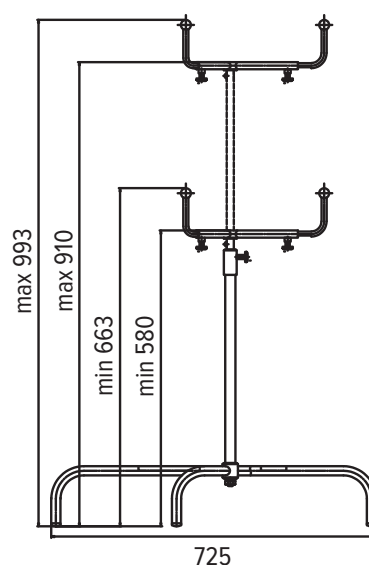

Механическая регулировка
высоты на 330 мм с
жесткой фиксацией
зажимным винтом

Высокая прочность
каркаса достигается за
счет применения труб
диаметром 25х2 мм

5 опорных ножек с
пластиковыми заглушками
обеспечивают устойчивость
подставки на полу

СПЕЦИФИКАЦИЯ:

МОДЕЛЬ:	ПТ-“ДЗМО”
Гарантийный срок:	24 месяца
Безопасная рабочая нагрузка:	15 кг
Вес подставки:	7 кг
Вес брутто:	9 кг

• Прочное порошковое покрытие стальных элементов конструкции

РАЗМЕРЫ:

Габаритные размеры (общие): диаметр основания 725 мм, высота 663-993 мм

Габаритные размеры гофрокартонной упаковки:
695х695х140 мм, объем, куб.м - 0,068

Габаритные размеры деревянной обрешетки:
795х745х190 мм, объем, куб.м - 0,11

По вопросам продаж и поддержки обращайтесь: dzm@nt-rt.ru www.dzmo.nt-rt.ru