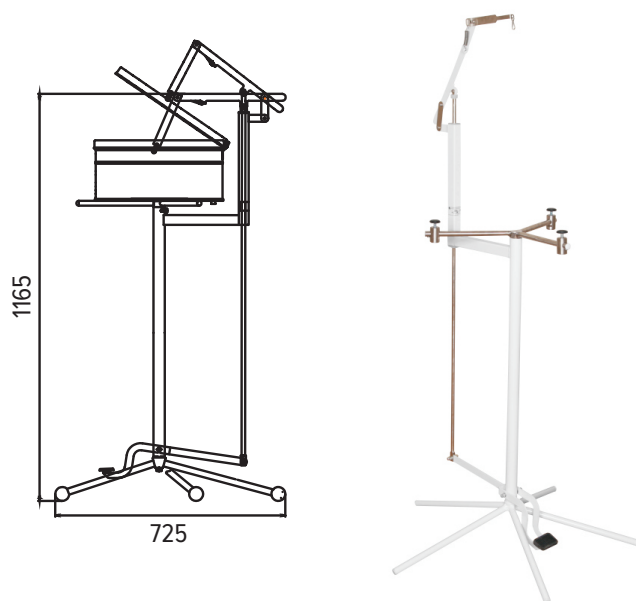

РАЗМЕРЫ:

Габаритные размеры (общие): диаметр основания 725 мм, высота 1165 мм

Габаритные размеры гофрокартонной упаковки:

1115x695x140 мм, объем, куб.м - 0,108

Габаритные размеры деревянной обрешетки:

1215x745x145 мм, объем, куб.м - 0,13