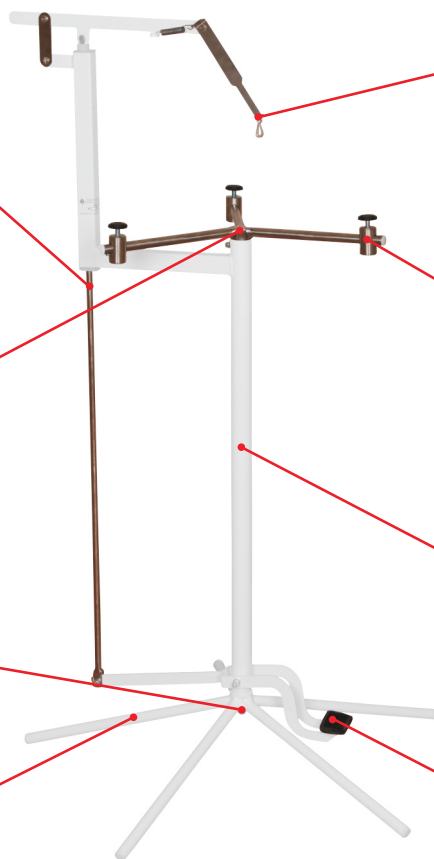

Подставка для стерилизационных коробок (биксов) ПСК-“ДЗМО”

РУ № ФСР 2012/14093 от 12.11.2015г.

Тяга из стальной трубы с гальваническим покрытием, что гарантирует долгий срок службы изделия

Рычажное устройство позволяет открыть и закрыть крышку на стерилизационных коробках (биксах)

Регулируемая платформа обеспечивает установку и зажим коробок:

- *круглых* (диаметром от 160 до 360 мм)
- *прямоугольных* (по ширине от 160 до 360 мм, по длине до 600 мм)
- *высотой* от 100 до 270 мм

Платформа из нержавеющей труб диаметром 14x2 мм, оснащена 3 боковыми зажимами

Разборная конструкция подставки позволяет экономить на транспортных расходах

Высокая прочность каркаса достигается за счет применения труб диаметром 32x2 мм

5 опорных ножек с пластиковыми заглушками обеспечивают устойчивость подставки на полу

Ножная педаль приводит в действие рычажное устройство