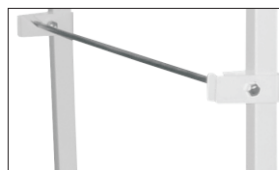

ДОПОЛНИТЕЛЬНАЯ КОМПЛЕКТАЦИЯ:

Валик из пенополиуретана в съемном чехле из винилискожи

Держатель для рулона бумажного полотенца

Подушка из пенополиуретана в съемном чехле из винилискожи

ДОПОЛНИТЕЛЬНАЯ КОМПЛЕКТАЦИЯ: