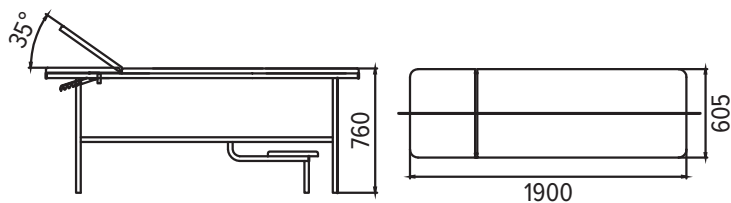

ДОПОЛНИТЕЛЬНАЯ КОМПЛЕКТАЦИЯ: