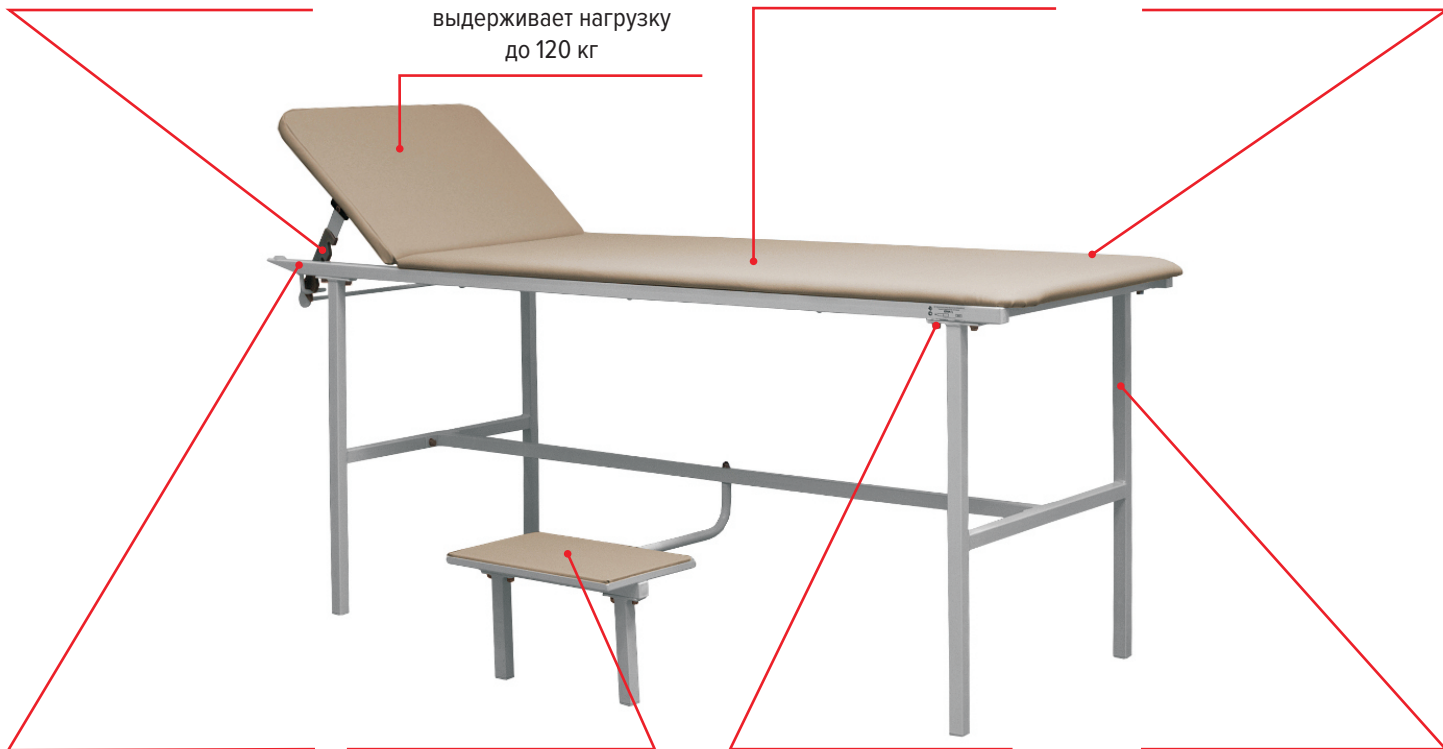

Казахстан (7273)495-231

Киргизия (996)312-96-26-47

Таджикистан (992)427-82-92-69

Кушетка медицинская массажная КММ-1

РУ № ФСР 2009/05813 от 12.11.2015г.

2 прочные пластиковые гребенки изменяют положение подголовника от 0° до 35°

Двухсекционное ложе из многослойного фанерного листа толщиной 9 мм выдерживает нагрузку до 120 кг

Ложе обтянуто винилискожей с набивкой из пенополиуретана толщиной 20 мм

Бесшовная технология обтяжки

Фиксированная высота ложа над полом 760 мм

Подножка надежно закреплена на основании каркаса и поворачивается на обе стороны кушетки

Разборная конструкция кушетки позволяет экономить на транспортных расходах

Высокая прочность каркаса достигается за счет применения труб сечением 28x25x1,5 мм