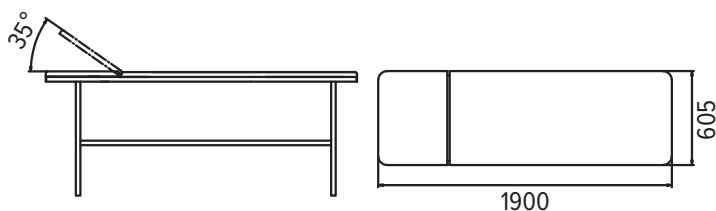

ДОПОЛНИТЕЛЬНАЯ КОМПЛЕКТАЦИЯ: