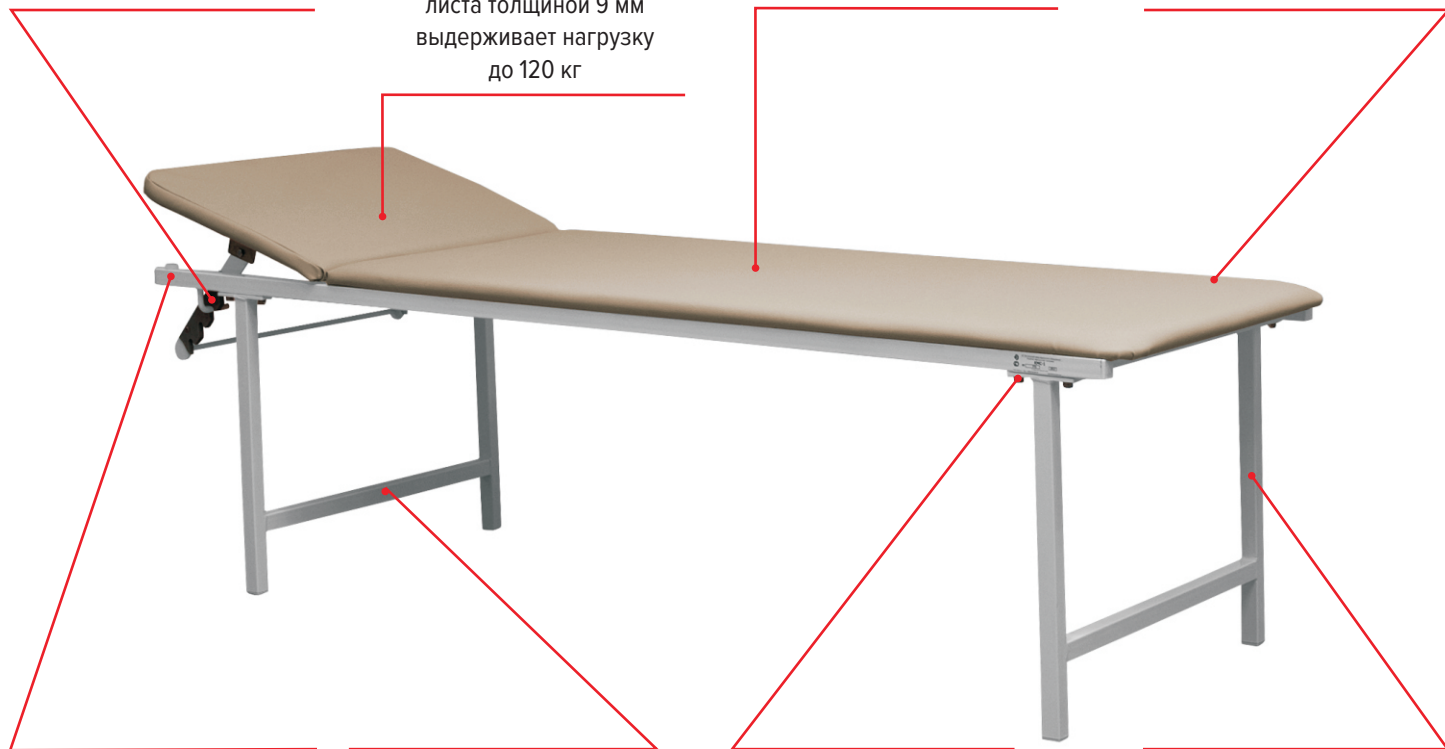

Казахстан (7273)495-231

Киргизия (996)312-96-26-47

Таджикистан (992)427-82-92-69

Кушетки медицинские

Кушетка медицинская смотровая КМС-1

РУ № ФСР 2009/05812 от 12.11.2015г.

2 прочные пластиковые гребенки изменяют положение подголовника от 0° до 35°

Двухсекционное ложе из многослойного фанерного листа толщиной 9 мм выдерживает нагрузку до 120 кг

Ложе обтянуто винилскожей с набивкой из пенополиуретана толщиной 20 мм

Бесшовная технология обтяжки

Фиксированная высота ложа над полом 550 мм

2 поперечные трубы гарантируют жесткость каркаса основания

Разборная конструкция кушетки позволяет экономить на транспортных расходах

Высокая прочность каркаса достигается за счет применения труб сечением 28x25x1,5 мм

СПЕЦИФИКАЦИЯ:

МОДЕЛЬ:	КМС-1
Гарантийный срок:	24 месяца
Безопасная рабочая нагрузка:	120 кг
Вес кушетки:	18,5 кг
Вес брутто:	21,5 кг

• Прочное порошковое покрытие стальных элементов конструкции

РАЗМЕРЫ:

Габаритные размеры (общие): длина 1900 мм, ширина 605 мм, высота 550 мм