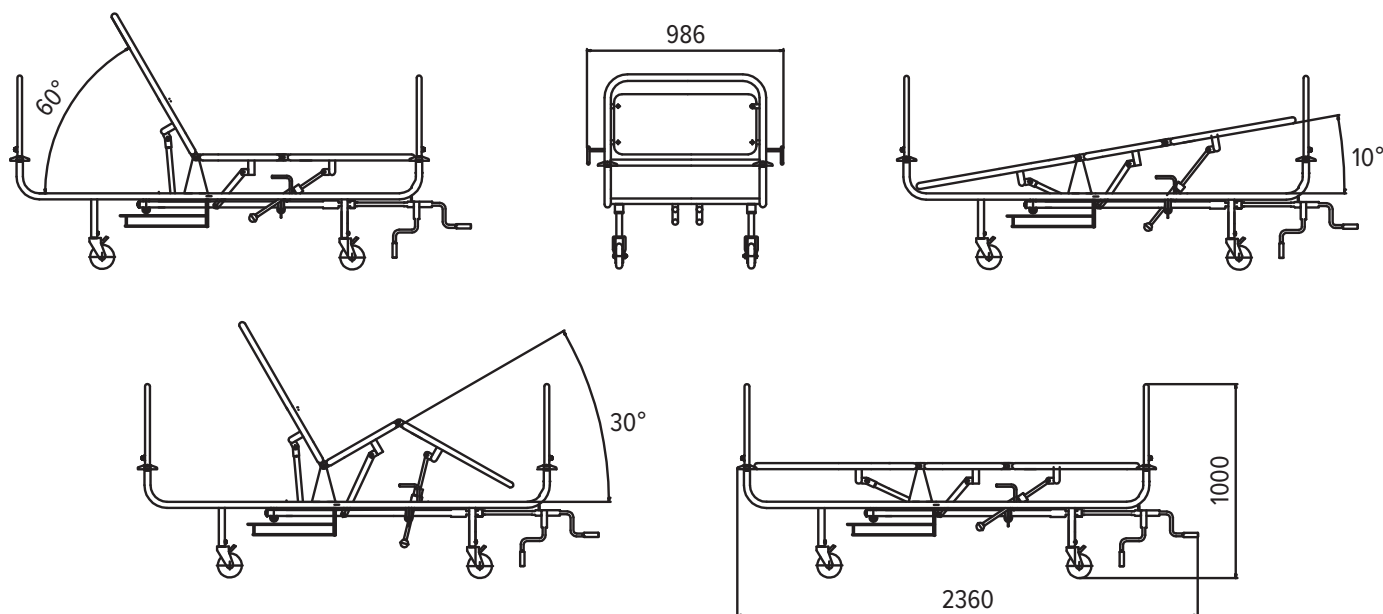

СПЕЦИФИКАЦИЯ:

МОДЕЛЬ:	КТ4-2
Гарантийный срок:	12 месяцев
Безопасная рабочая нагрузка:	170 кг
Вес кровати:	88 кг
Вес брутто:	91,5 кг

• Прочное порошковое покрытие стальных элементов конструкции

РАЗМЕРЫ:

Габаритные размеры (общие): длина 2360 мм, ширина 986 мм, высота 1000 мм

Габаритные размеры (ложа): длина 2000 мм, ширина 800 мм

Высота ложа от пола: 600 мм

Габаритные размеры гофрокартонной упаковки:

2200x850x640 мм, объем, куб.м - 1,20

Габаритные размеры деревянной обрешетки:

2300x954x765 мм, объем, куб.м - 1,68

ДИАПАЗОНЫ РЕГУЛИРОВОК:

Угол наклона спинной секции: 60°

Угол наклона тазобедренной секции: 30°

Угол наклона ложа в сторону головы: 10°

СТАНДАРТНАЯ КОМПЛЕКТАЦИЯ:

- Упор для ног и планки для его крепления (2 штуки)

ДОПОЛНИТЕЛЬНАЯ КОМПЛЕКТАЦИЯ:

- Корзина под судно
- Матрац
  в чехле из ткани
  в чехле из ткани ПВХ
  в чехле из винилискожи
- Приспособление для подтягивания с 1-м замком ЗВК
- Штатив для вливаний
- Установка для лечения вытяжением переломов верхних и нижних конечностей УВК-“ДЗМО”