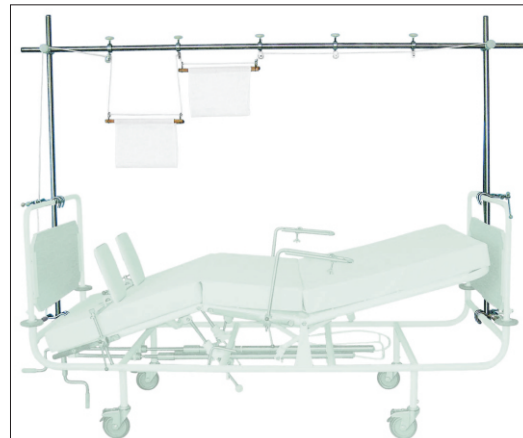

#### ДОПОЛНИТЕЛЬНАЯ КОМПЛЕКТАЦИЯ

Корзина под судно

Матрац

Приспособление для подтягивания с 1-м замком ЗВК

Штатив для вливаний

Установка для лечения вытяжением переломов верхних и нижних конечностей УВК-“ДЗМО”