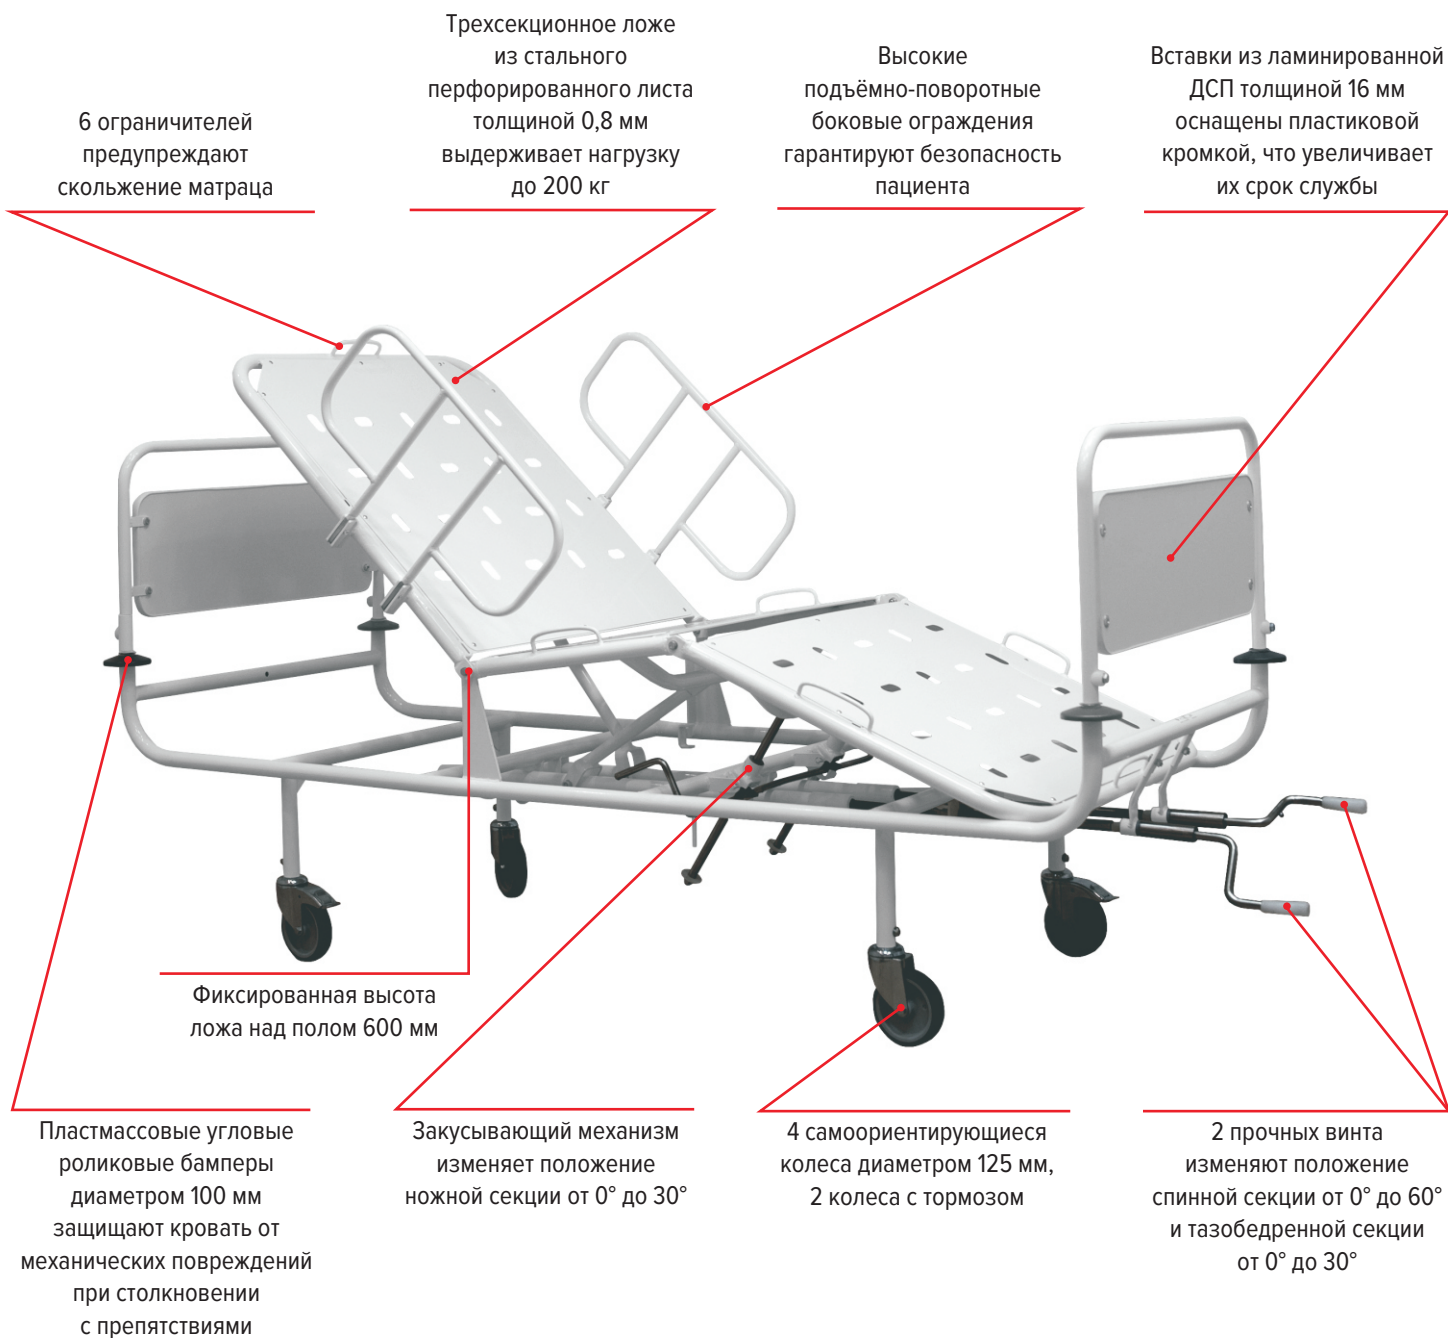

Казахстан (7273)495-231

Киргизия (996)312-96-26-47

Таджикистан (992)427-82-92-69

Кровати функциональные взрослые

Кровать функциональная КФ4-2

РУ № ФСР 2010/06894 от 03.11.2015г.

СПЕЦИФИКАЦИЯ:

МОДЕЛЬ:	КФ4-2
Гарантийный срок:	12 месяцев
Безопасная рабочая нагрузка:	200 кг
Вес кровати:	78,5 кг
Вес брутто:	82 кг

• Прочное порошковое покрытие стальных элементов конструкции

РАЗМЕРЫ:

Габаритные размеры (общие): длина 2360 мм, ширина 930 мм, высота 1000 мм

Габаритные размеры (ложа): длина 2000 мм, ширина 800 мм

Высота ложа от пола: 600 мм

Габаритные размеры гофрокартонной упаковки:

2200x850x640 мм, объем, куб.м - 1,20

Габаритные размеры деревянной обрешетки:

2300x954x765 мм, объем, куб.м - 1,68

ДИАПАЗОНЫ РЕГУЛИРОВОК:

Угол наклона спинной секции: 60°