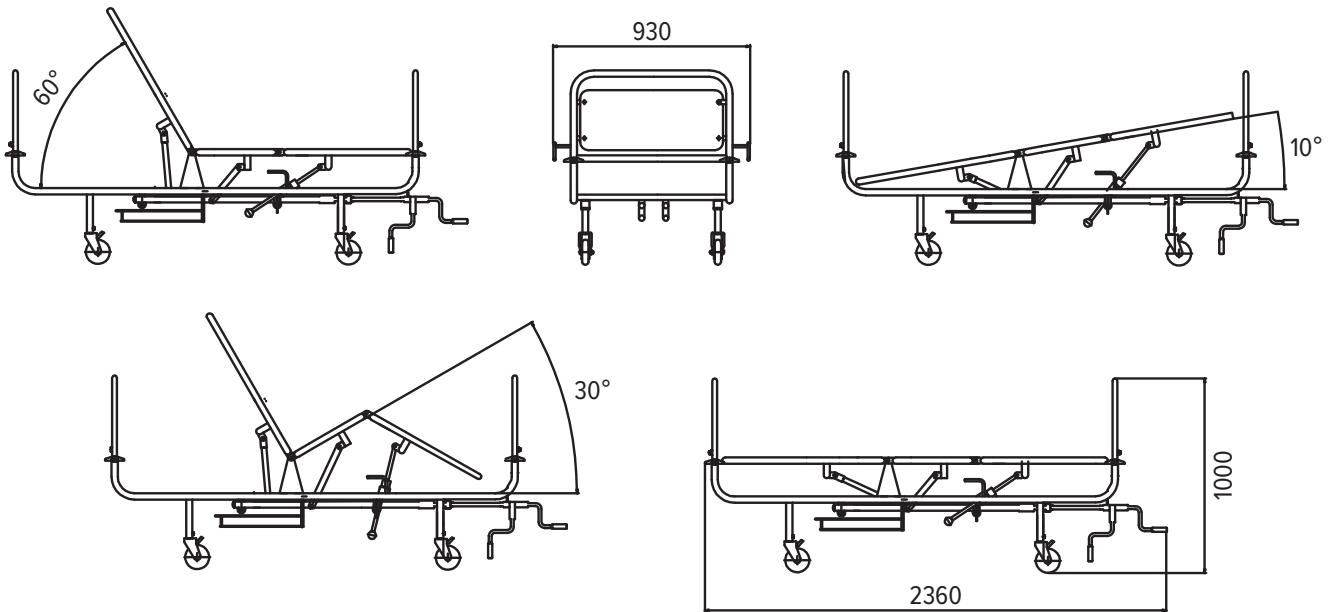

Казахстан (7273)495-231

Киргизия (996)312-96-26-47

Таджикистан (992)427-82-92-69

Кровати функциональные взрослые

Кровать функциональная КФ4-2

РУ № ФСР 2010/06894 от 03.11.2015г.

СПЕЦИФИКАЦИЯ:

МОДЕЛЬ:	КФ4-2
Гарантийный срок:	12 месяцев
Безопасная рабочая нагрузка:	200 кг
Вес кровати:	78,5 кг
Вес брутто:	82 кг

• Прочное порошковое покрытие стальных элементов конструкции

РАЗМЕРЫ:

Габаритные размеры (общие): длина 2360 мм, ширина 930 мм, высота 1000 мм

Габаритные размеры (ложа): длина 2000 мм, ширина 800 мм

Высота ложа от пола: 600 мм

Габаритные размеры гофрокартонной упаковки:

2200x850x640 мм, объем, куб.м - 1,20

Габаритные размеры деревянной обрешетки:

2300x954x765 мм, объем, куб.м - 1,68

ДИАПАЗОНЫ РЕГУЛИРОВОК:

Угол наклона спинной секции: 60°