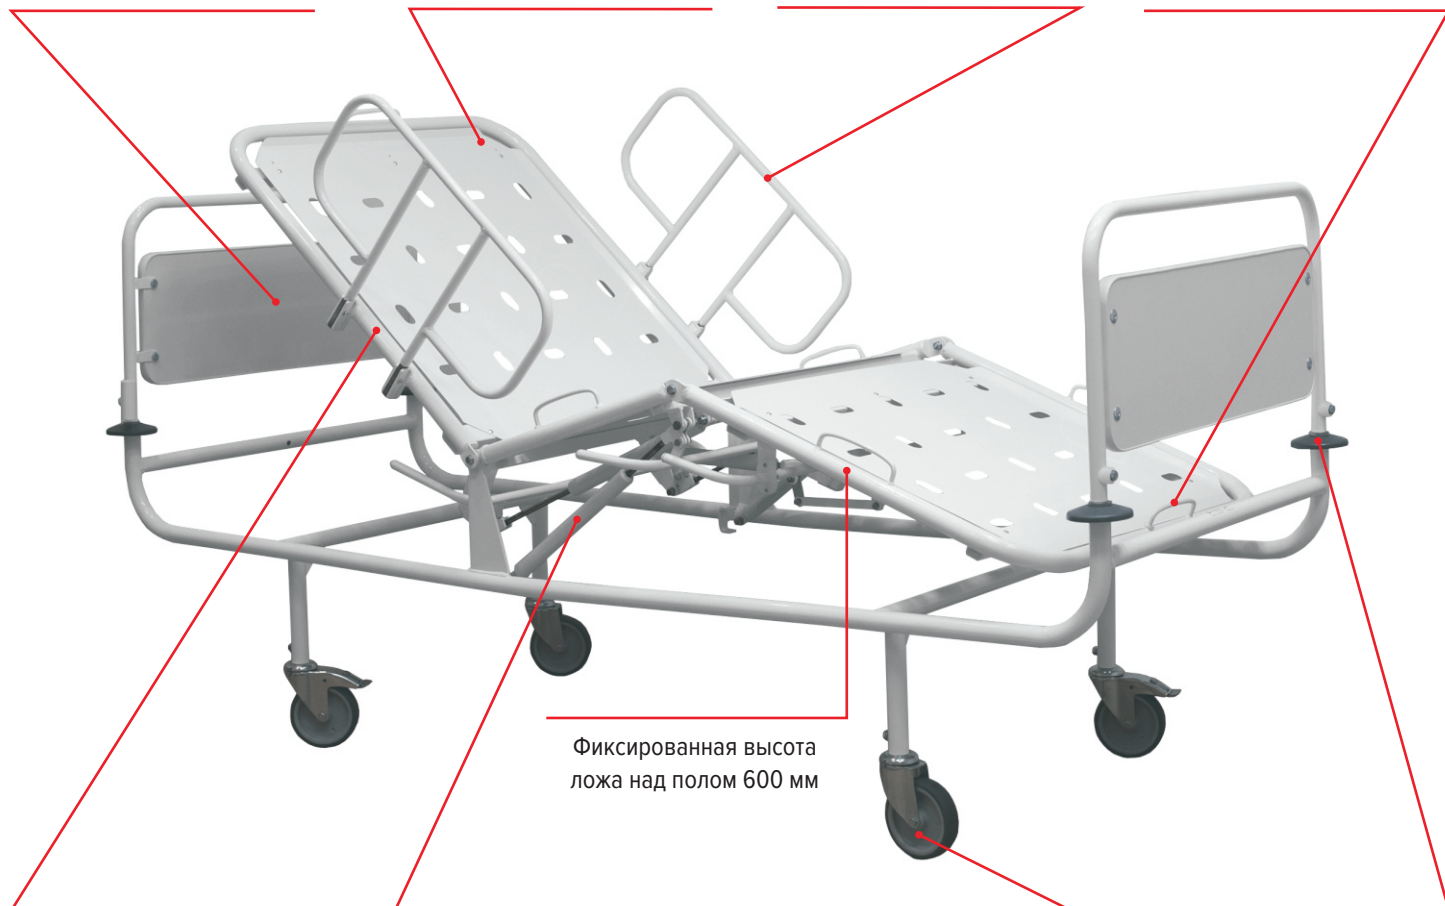

Казахстан (7273)495-231

Киргизия (996)312-96-26-47

Таджикистан (992)427-82-92-69

Кровати функциональные взрослые

Кровать функциональная КФ4-2М

РУ № ФСР 2010/06896 от 03.11.2015г.

Вставки из ламинированной ДСП толщиной 16 мм оснащены пластиковой кромкой, что увеличивает их срок службы

Трехсекционное ложе из стального перфорированного листа толщиной 0,8 мм выдерживает нагрузку до 200 кг

Высокие подъемно-поворотные боковые ограждения гарантируют безопасность пациента

6 ограничителей предупреждают скольжение матраца

Фиксированная высота ложа над полом 600 мм

Ложе устанавливается в положения “Тренделенбург” и “Антитренделенбург”

5 пневмопружин изменяют положение спинной секции от 0° до 60°, тазобедренной и ножной секций от 0° до 30°, ложа в сторону головы до 12° и в сторону ног до 8°