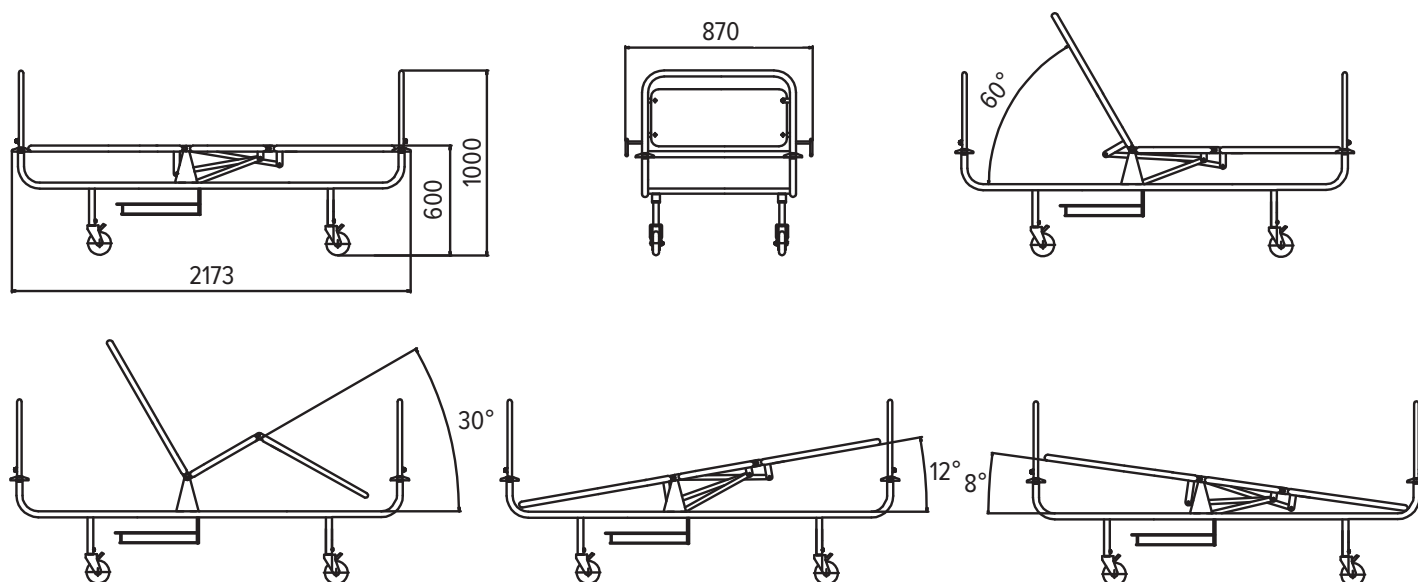

Фиксированная высота ложа над полом 600 мм

Ложе устанавливается в положения “Тренделенбург” и “Антитренделенбург”

5 пневмопружин изменяют положение спинной секции от 0° до 60°, тазобедренной и ножной секций от 0° до 30°, ложа в сторону головы до 12° и в сторону ног до 8°

4 самоориентирующиеся колеса диаметром 125 мм, 2 колеса с тормозом

Пластмассовые угловые роликовые бамперы диаметром 100 мм защищают кровать от механических повреждений при столкновении с препятствиями

СПЕЦИФИКАЦИЯ:

МОДЕЛЬ:	КФ4-2М
Гарантийный срок:	12 месяцев
Безопасная рабочая нагрузка:	200 кг
Вес кровати:	66,5 кг
Вес брутто:	70 кг

- Прочное порошковое покрытие стальных элементов конструкции

РАЗМЕРЫ:

Габаритные размеры (общие): длина 2173 мм, ширина 870 мм, высота 1000 мм

Габаритные размеры (ложа): длина 2000 мм, ширина 800 мм

Высота ложа от пола: 600 мм

Габаритные размеры гофрокартонной упаковки:

2200x850x640 мм, объем, куб.м - 1,20

Габаритные размеры деревянной обрешетки: