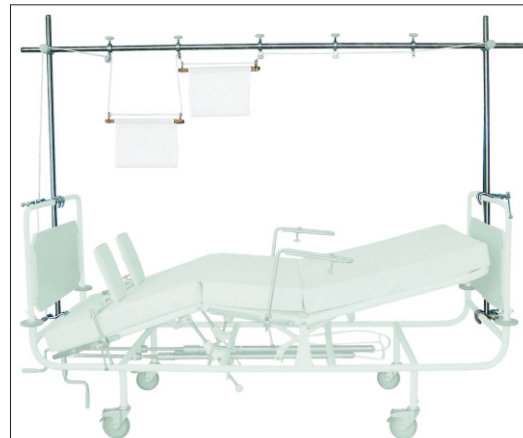

ДОПОЛНИТЕЛЬНАЯ КОМПЛЕКТАЦИЯ

Корзина под судно

Матрац

Приспособление для подтягивания с 1-м замком ЗВК

Штатив для вливаний

Установка для лечения вытяжением переломов верхних и нижних конечностей УВК-“ДЗМО”

По вопросам продаж и поддержки обращайтесь: dzm@nt-rt.ru www.dzmo.nt-rt.ru