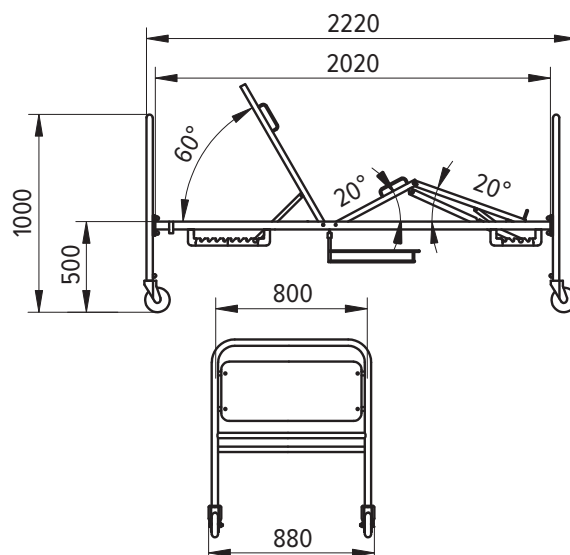

СПЕЦИФИКАЦИЯ:

МОДЕЛЬ:	КФВ-2
Гарантийный срок:	24 месяца
Безопасная рабочая нагрузка:	160 кг
Вес кровати:	54 кг
Вес брутто:	57 кг

- Прочное порошковое покрытие стальных элементов конструкции

РАЗМЕРЫ:

Габаритные размеры (общие): длина 2220 мм, ширина 880 мм, высота 1000 мм

Габаритные размеры (ложа): длина 2020 мм, ширина 800 мм

Высота ложа от пола: 500 мм

Габаритные размеры гофрокартонной упаковки:

2060x900x160 мм, объем, куб.м - 0,3

Габаритные размеры деревянной обрешетки:

2200x970x220 мм, объем, куб.м - 0,47

ДИАПАЗОНЫ РЕГУЛИРОВОК:

Угол наклона спинной секции: 60°

Угол наклона тазобедренной и ножной секций: 20°

ДОПОЛНИТЕЛЬНАЯ КОМПЛЕКТАЦИЯ

ДОПОЛНИТЕЛЬНАЯ КОМПЛЕКТАЦИЯ:

- Боковое ограждение (2 штуки)
- Корзина под судно
- Матрац в чехле из ткани
- Матрац в чехле из ткани ПВХ
- Матрац в чехле из винилискожи
- Приспособление для подтягивания с 1-м замком ЗВК
- Штатив для вливаний
- Установка для лечения вытяжением переломов верхних и нижних конечностей УВК-“ДЗМО”