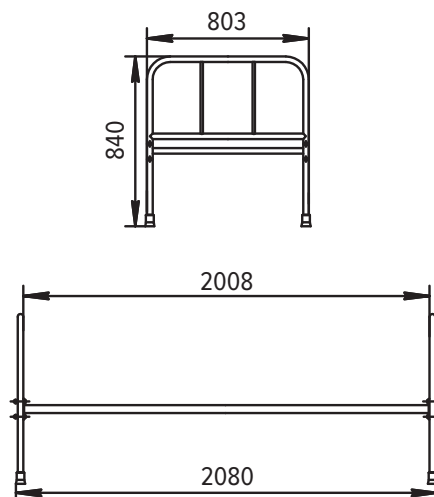

Односекционное ложе из стальной сетки сечением 5 мм с ячейкой 50x50 мм выдерживает нагрузку до 140 кг

Разборная конструкция кровати позволяет экономить на транспортных расходах

Вариант изготовления кровати для психоневрологических больных

- Прочное порошковое покрытие стальных элементов конструкции

РАЗМЕРЫ:

Габаритные размеры (общие): длина 2080 мм, ширина 811 мм, высота 840 мм, высота ложа от пола 440 мм

Габаритные размеры (ложа): длина 2008 мм, ширина 811 мм