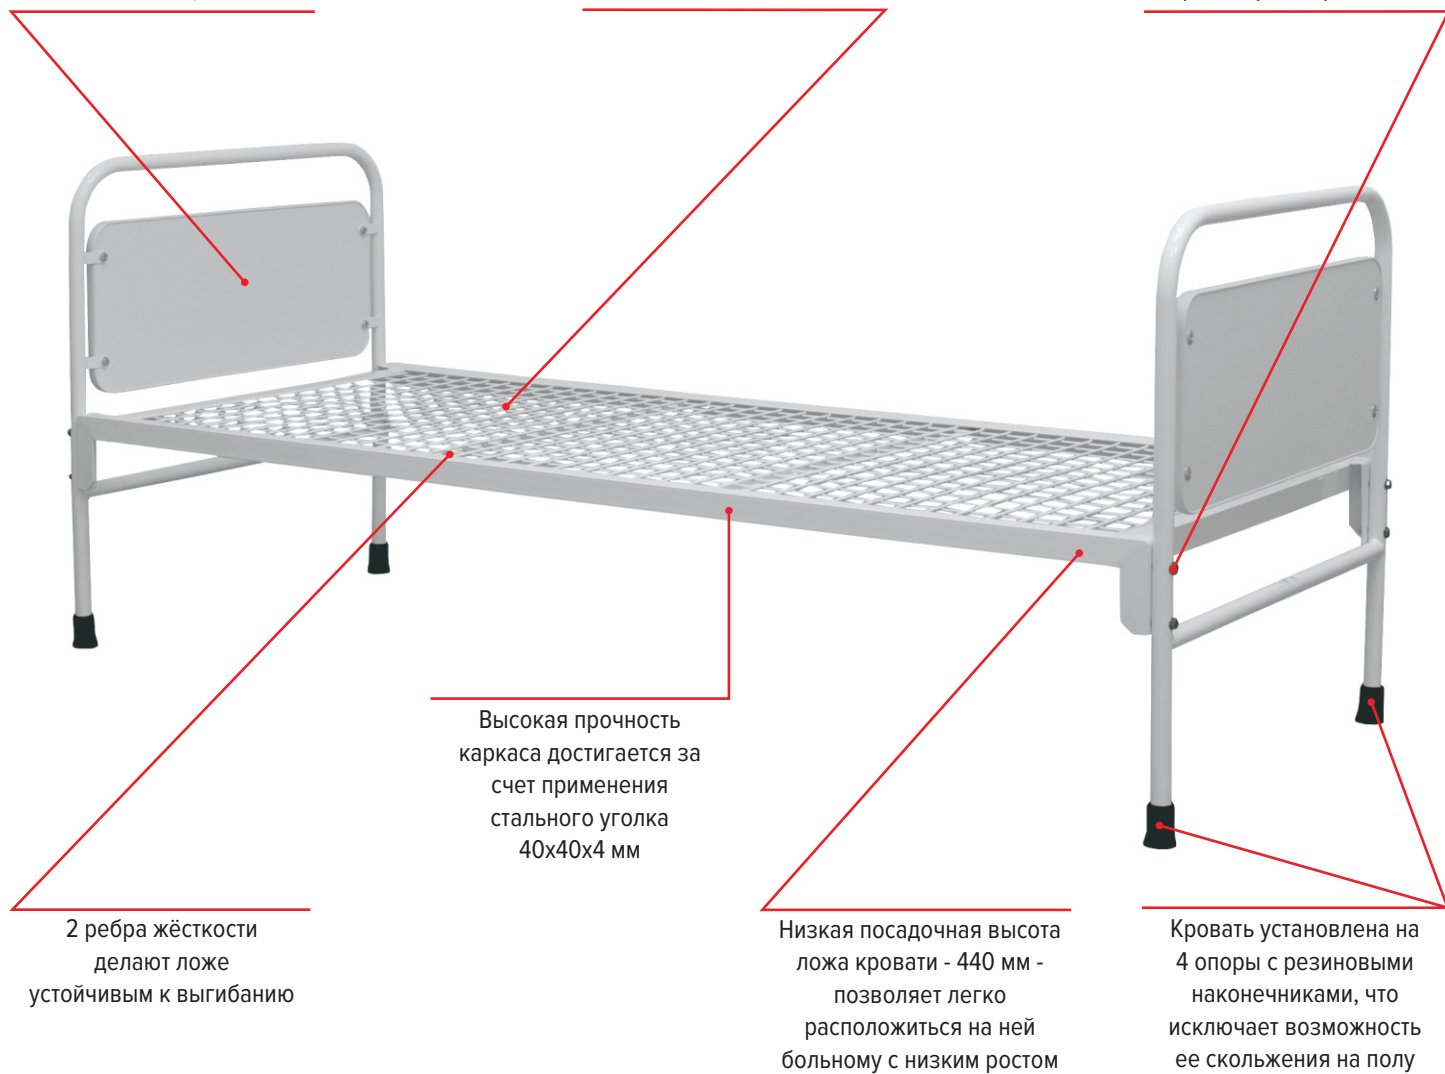

Казахстан (7273)495-231

Киргизия (996)312-96-26-47

Таджикистан (992)427-82-92-69

Кровати функциональные взрослые

Кровать общебольничная КО-“ДЗМО”

РУ № ФСР 2012/13355 от 12.11.2015г.

Вставки из ламинированной ДСП толщиной 16 мм оснащены пластиковой кромкой, что увеличивает их срок службы

Односекционное ложе из стальной сетки сечением 5 мм с ячейкой 50x50 мм выдерживает нагрузку до 140 кг

Разборная конструкция кровати позволяет экономить на транспортных расходах

Вариант изготовления кровати для психоневрологических больных