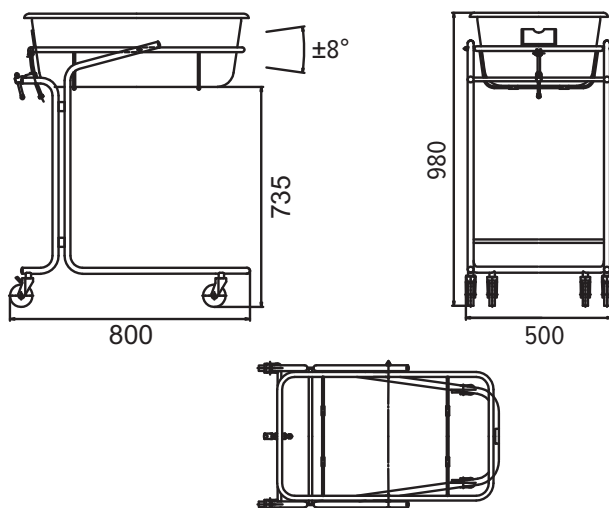

Карман для именной таблички

Двойная вертикальная стойка обеспечивает высокую прочность конструкции

Конструкция кровати позволяет установить ее над кроватью матери

2 колеса оснащены тормозом

4 самоориентирующиеся колеса диаметром 75 мм

СПЕЦИФИКАЦИЯ:

МОДЕЛЬ:	КН-1
Гарантийный срок:	24 месяца
Безопасная рабочая нагрузка:	12 кг
Вес кровати:	9,7 кг
Вес брутто:	13 кг

- Прочное порошковое покрытие стальных элементов конструкции

РАЗМЕРЫ:

Габаритные размеры (общие): длина 800 мм, ширина 500 мм, высота 980 мм

Габаритные размеры (ванна-кювета): длина 750 мм, ширина 450 мм, высота 245 мм

Габаритные размеры гофрокартонной упаковки (1 штуки): 920x550x820 мм, объем, куб.м - 0,41

Габаритные размеры гофрокартонной упаковки (2 штуки): 970x530x930 мм, объем, куб.м - 0,48

Габаритные размеры деревянной обрешетки (1 штука): 1020x870x600 мм, объем, куб.м - 0,53

ДИАПАЗОНЫ РЕГУЛИРОВОК:

Угол наклона ванны-кюветы в сторону головы: 8°

Угол наклона ванны-кюветы в сторону ног: 8°

СТАНДАРТНАЯ КОМПЛЕКТАЦИЯ: