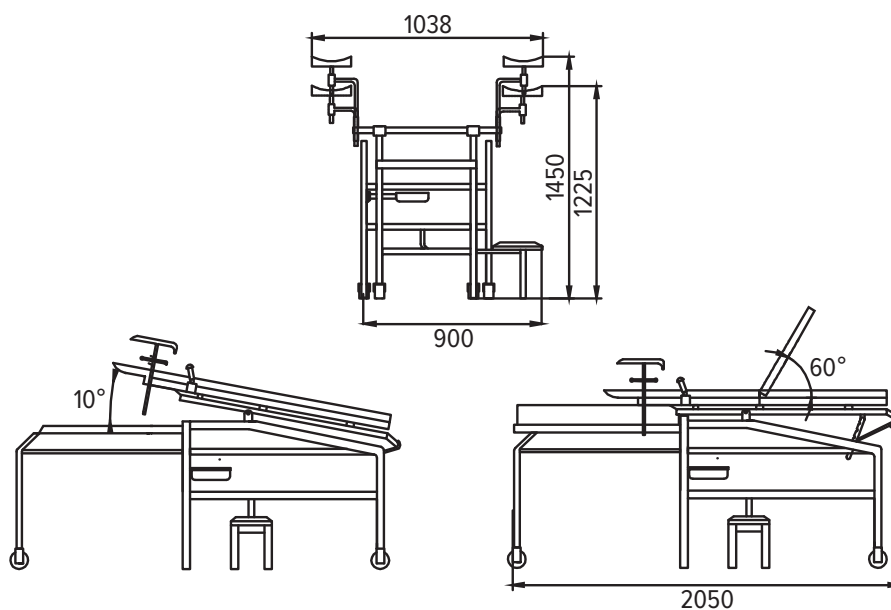

Тазобедренная и ножная секции из нержавеющей стали толщиной 0,8 мм

Подколенники из пенополиуретана в съёмном чехле жестко фиксируются винтовыми зажимами

Планки-направляющие сечением 27x7 мм позволяют разместить съёмные приспособления

Подножка надежно закреплена на основании каркаса и поворачивается на обе стороны кровати

Поворотный рычаг с 5 положениями фиксации позволяет выдвинуть и задвинуть ножную секцию

Кровать установлена на 2 ролика и 2 опоры, основание выдвижной панели на 2 ролика

#### РАЗМЕРЫ:

Габаритные размеры (общие): длина 2050 мм, ширина 1038 мм, высота ложа над полом 850 мм

Габаритные размеры гофрокартонной упаковки: 1260x760x910 мм, объем, куб.м - 0,87

Габаритные размеры гофрокартонной упаковки съёмных частей: 560x560x230 мм, объем, куб.м - 0,072

Габаритные размеры деревянной обрешетки: 1330x860x980 мм, объем, куб.м - 1,12