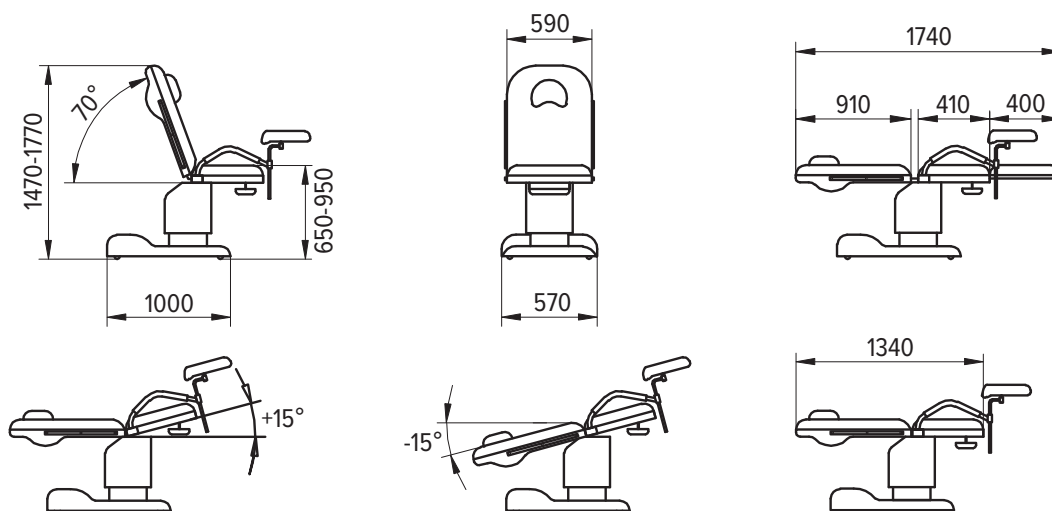

СПЕЦИФИКАЦИЯ:

МОДЕЛЬ:	КГ-6
Гарантийный срок:	24 месяца
Безопасная рабочая нагрузка:	170 кг
Вес кресла:	101 кг
Вес брутто:	133 кг

- Прочное порошковое покрытие стальных элементов конструкции
- Электроприводы LINAK (Дания)
- Источник энергии: 220-240 В, 50-60 Гц
- Потребляемая мощность: 300 ВА (максимум)

РАЗМЕРЫ:

Габаритные размеры: длина в горизонтальном положении (без ножной секции) 1340 мм, ширина сиденья 590 мм
Размеры основания кресла: длина 1000 мм, ширина 570 мм
Габаритные размеры гофрокартонной упаковки: 1200x800x1650, объем, куб.м - 1,584
Габаритные размеры гофрокартонной упаковки мягких частей: 1040x680x160, объем, куб.м - 0,11
Габаритные размеры деревянной обрешетки: 1260x860x1689, объем, куб.м - 1,83

ДИАПАЗОНЫ РЕГУЛИРОВОК:

Высота кресла: 1470 - 1770 мм
Высота сиденья над уровнем пола: 650 - 950 мм
Угол наклона спинки от уровня горизонта: от -15° до +70°
Угол наклона сиденья от уровня горизонта: от 0° до +15°
Угол наклона подколеников от уровня горизонта: от 0° до -50°

СТАНДАРТНАЯ КОМПЛЕКТАЦИЯ:

- Держатель для рулонов бумаги
- Подколеники (2 штуки)
- Упоры для рук и мягкие чехлы на них (2 штуки)
- Ручной и ножной пульты управления электроприводами
- Тазик из нержавеющей стали

ДОПОЛНИТЕЛЬНАЯ КОМПЛЕКТАЦИЯ:

- Подголовник
- Секция ножная
- Подставка для ног (1 или 2 ступени)
- Столик для инъекций
- Штатив для вливаний
- Тазик со сливом
- Держатель кольпоскопа

ДОПОЛНИТЕЛЬНАЯ КОМПЛЕКТАЦИЯ