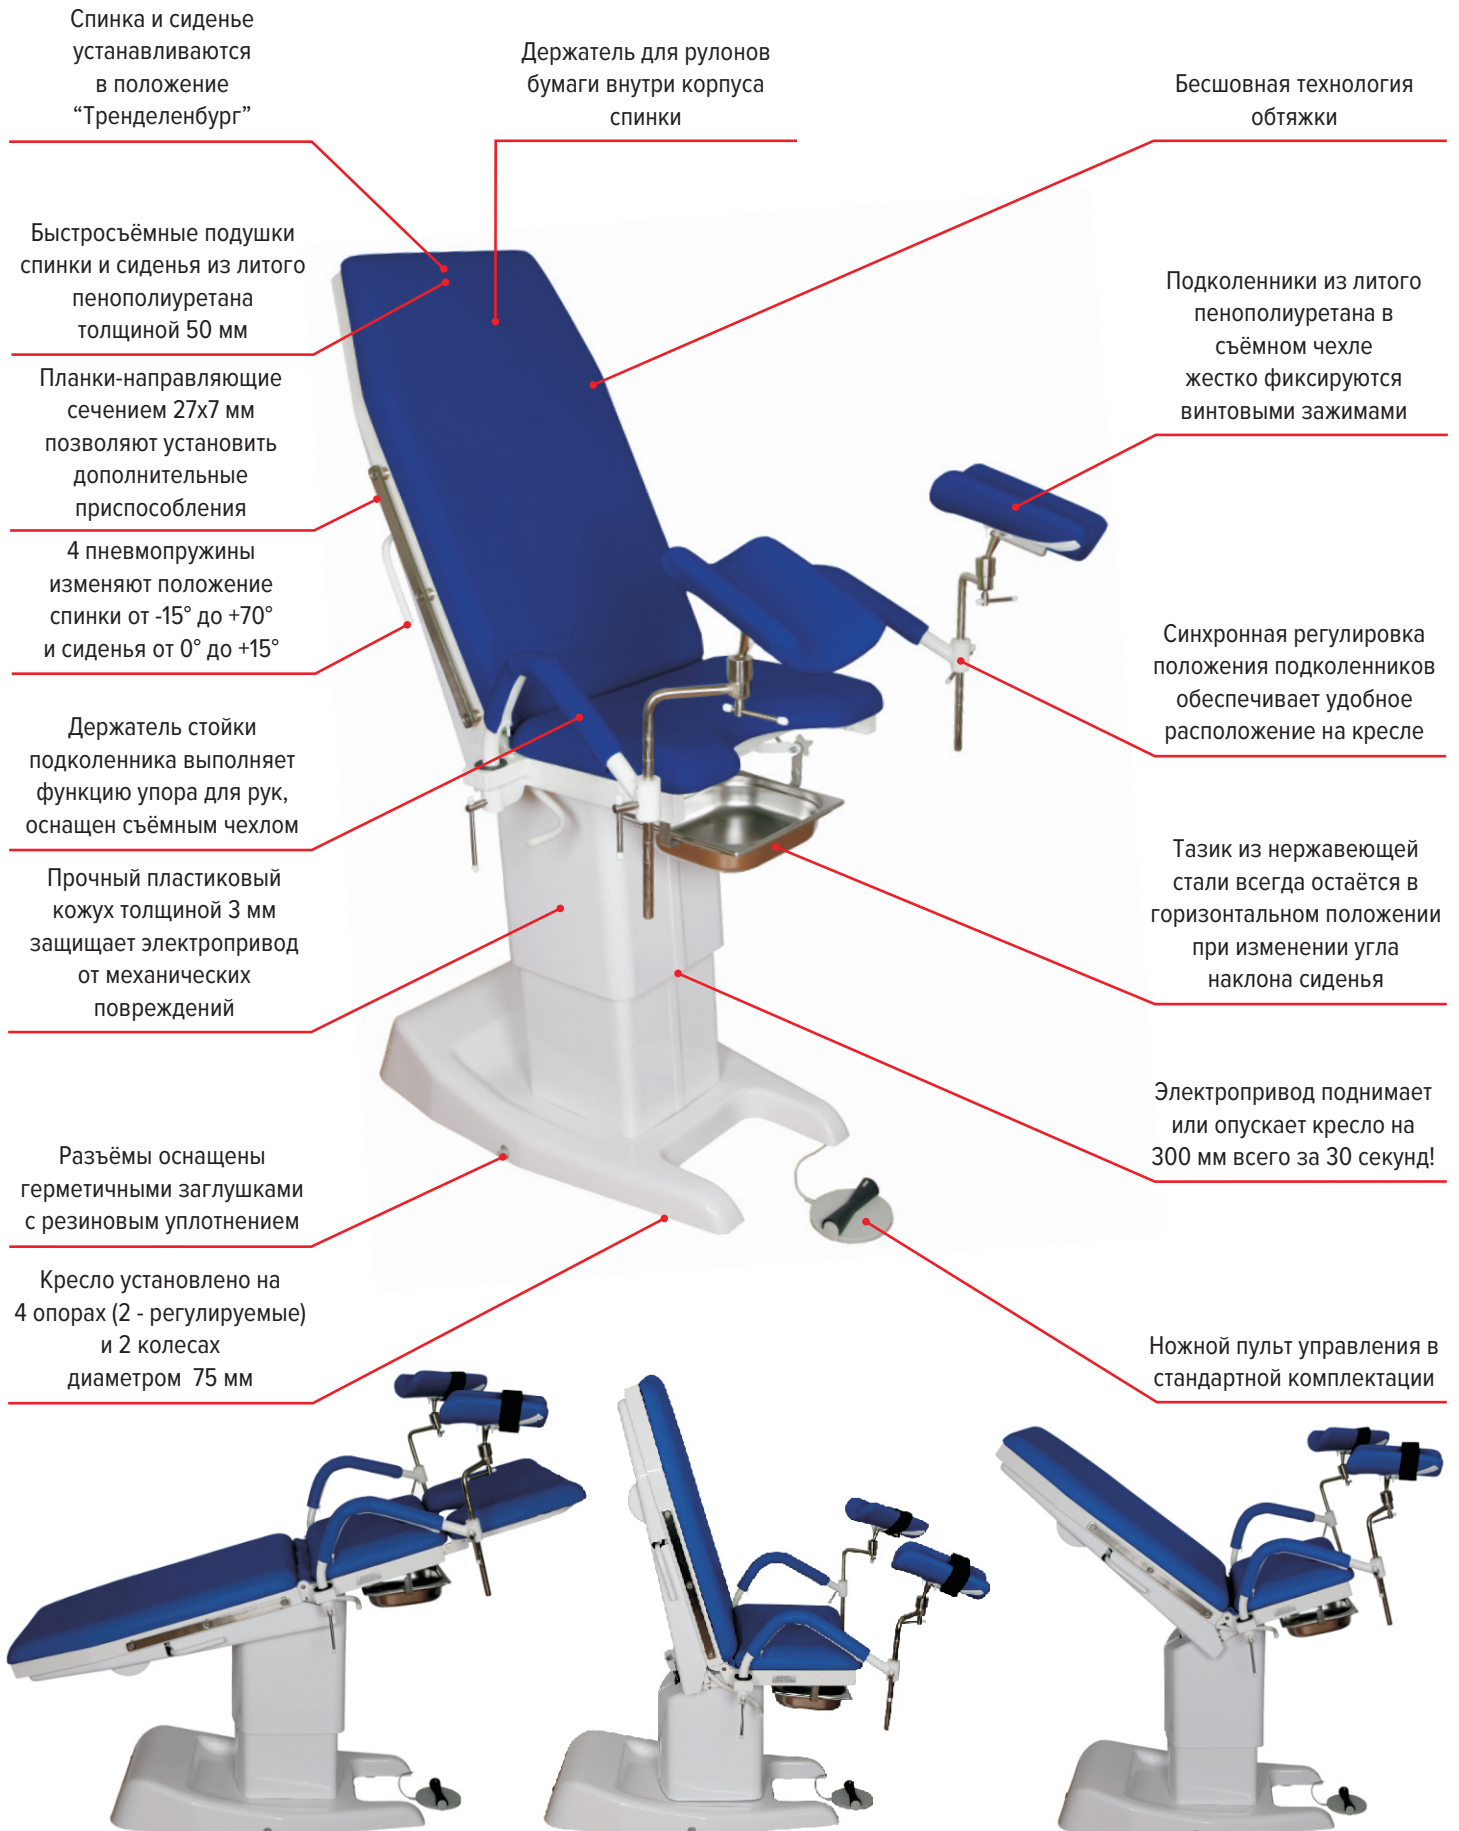

# Кресла гинекологические

## Кресло гинекологическое КГ-6-3

РУ № ФСР 2008/02476 ОТ 23.11.2015г.

Спинка и сиденье устанавливаются в положение "Тренделенбург"

Держатель для рулонов бумаги внутри корпуса спинки

Бесшовная технология обтяжки

Быстросъемные подушки спинки и сиденья из литого пенополиуретана толщиной 50 мм

Панели-направляющие сечением 27x7 мм позволяют установить дополнительные приспособления

4 пневмопружины изменяют положение спинки от -15° до +70° и сиденья от 0° до +15°

Кресло установлено на 4 опорах (2 - регулируемые) и 2 колесах диаметром 75 мм

Подколеники из литого пенополиуретана в съемном чехле жестко фиксируются винтовыми зажимами

Синхронная регулировка положения подколеников обеспечивает удобное расположение на кресле