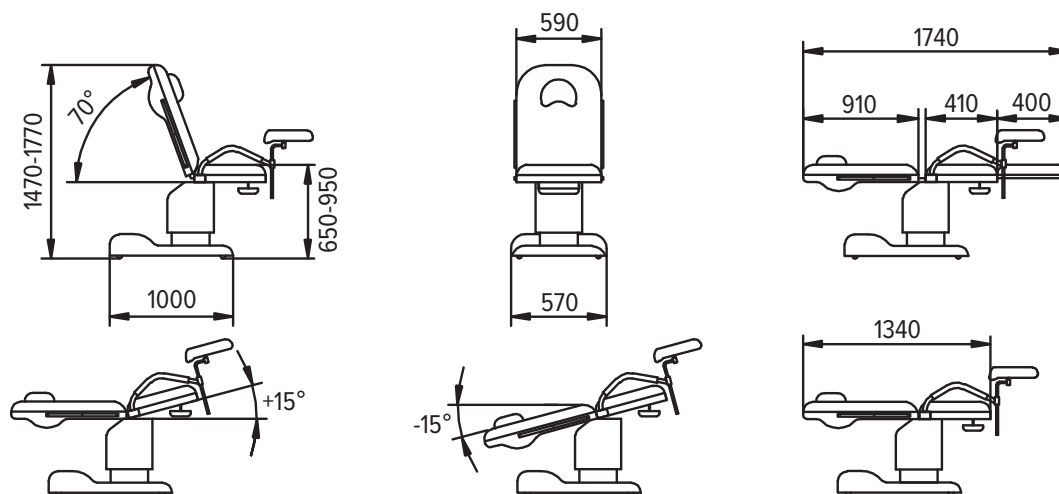

СПЕЦИФИКАЦИЯ:

МОДЕЛЬ:	КГ-6-3
Гарантийный срок:	12 месяцев
Безопасная рабочая нагрузка:	170 кг
Вес кресла:	100 кг
Вес брутто:	132 кг

- Прочное порошковое покрытие стальных элементов конструкции
- Электропривод LINAK (Дания)
- Источник энергии: 220-240В, 50-60 Гц
- Потребляемая мощность: 300 ВА (максимум)

РАЗМЕРЫ:

Габаритные размеры: длина в горизонтальном положении (без ножной секции) 1340 мм, ширина сиденья 590 мм

Размеры основания кресла: длина 1000 мм, ширина 570 мм

Габаритные размеры гофрокартонной упаковки:
1200x800x1650, объем, куб.м - 1,584

Габаритные размеры гофрокартонной упаковки мягких частей:
1040x680x160, объем, куб.м - 0,11

Габаритные размеры деревянной обрешетки:
1260x860x1689, объем, куб.м - 1,83

ДИАПАЗОНЫ РЕГУЛИРОВОК:

Высота кресла: 1470 - 1770 мм

Высота сиденья над уровнем пола: 650 - 950 мм

Угол наклона спинки от уровня горизонта: от -15° до +70°

Угол наклона сиденья от уровня горизонта: от 0° до +15°

СТАНДАРТНАЯ КОМПЛЕКТАЦИЯ:

- Держатель для рулонов бумаги
- Подколенники (2 штуки)
- Ножной пульт управления
- Упоры для рук и мягкие чехлы на них (2 штуки)
- Тазик из нержавеющей стали

ДОПОЛНИТЕЛЬНАЯ КОМПЛЕКТАЦИЯ:

- Держатель кольпоскопа
- Подголовник
- Подставка для ног (1 или 2 ступени)
- Секция ножная
- Столик для инъекций
- Тазик со сливом
- Штатив для вливаний

ОБИВОЧНЫЙ МАТЕРИАЛ:

Водонепроницаемый, огнестойчивый, устойчивый к появлению царапин материал на основе поливинилхлорида (ПВХ)

ДОПОЛНИТЕЛЬНАЯ КОМПЛЕКТАЦИЯ