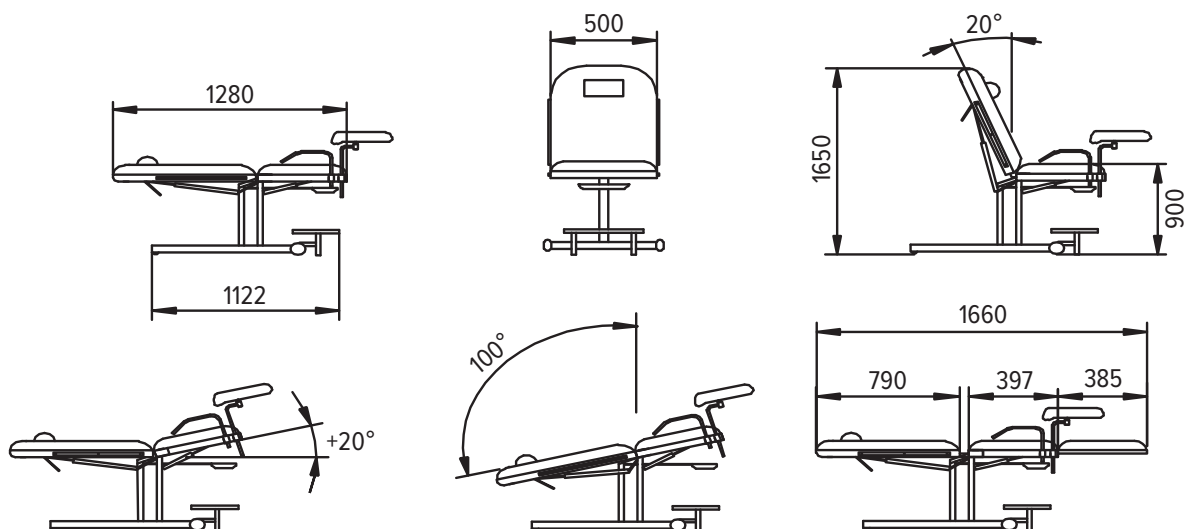

2 опоры (1 - регулируемая) дают возможность выровнять кресло на неровной поверхности пола

Тазик из нержавеющей стали всегда остаётся в горизонтальном положении при изменении угла наклона сиденья

Колеса диаметром 40 мм позволяют передвинуть кресло во время проведения санитарной обработки кабинета

Подставка для ног надежно закреплена на раме основания, что исключает возможность ее опрокидывания

Высокая прочность каркаса достигается за счет применения труб сечением 60x30x2 мм

СПЕЦИФИКАЦИЯ:

МОДЕЛЬ: КГ-3М

Гарантийный срок: 24 месяца

Безопасная рабочая нагрузка: 180 кг

Вес кресла: 49 кг

Вес брутто: 54 кг

• Прочное порошковое покрытие стальных элементов конструкции

РАЗМЕРЫ:

Габаритные размеры (общие): длина 1280 мм, ширина сиденья 500 мм, высота 1650 мм

Высота сиденья над полом: 900 мм

Габаритные размеры гофрокартонной упаковки:

900x600x1680 мм, объем, куб.м - 0,91

Габаритные размеры деревянной обрешетки:

1010x700x1420 мм, объем, куб.м - 1,004

ДИАПАЗОНЫ РЕГУЛИРОВОК: