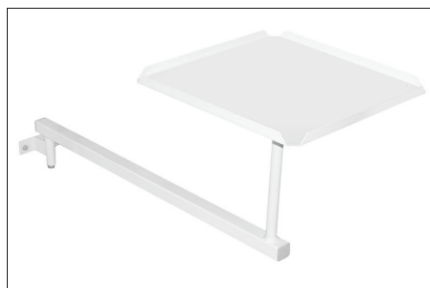

Столик инструментальный