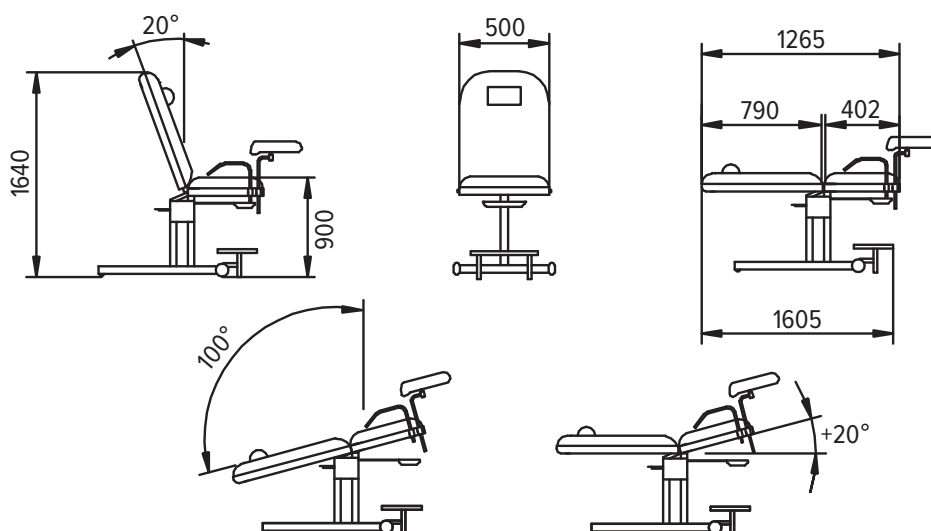

СПЕЦИФИКАЦИЯ:

МОДЕЛЬ:	КГ-1
Гарантийный срок:	24 месяца
Безопасная рабочая нагрузка:	180 кг
Вес кресла:	45 кг
Вес брутто:	48,5 кг

- Прочное порошковое покрытие стальных элементов конструкции

РАЗМЕРЫ:

Габаритные размеры (общие): длина 1605 мм, ширина сиденья 500 мм, высота 1640 мм

Высота сиденья над полом: 900 мм

Габаритные размеры гофрокартонной упаковки:

880x600x1680 мм, объем, куб.м - 0,89

Габаритные размеры деревянной обрешетки:

970x700x1420 мм, объем, куб.м - 0,96

ДИАПАЗОНЫ РЕГУЛИРОВОК:

Угол наклона спинки от вертикали: от 20° до 100°

Угол наклона сиденья от горизонтали: от 0° до 20°

СТАНДАРТНАЯ КОМПЛЕКТАЦИЯ:

- Подколенники (2 штуки)
- Подставка для ног
- Тазик из нержавеющей стали
- Упоры для рук (2 штуки)

ДОПОЛНИТЕЛЬНАЯ КОМПЛЕКТАЦИЯ:

- Подголовник
- Столик инструментальный
- Тазик со сливом
- Штатив для вливаний

ДОПОЛНИТЕЛЬНАЯ КОМПЛЕКТАЦИЯ: